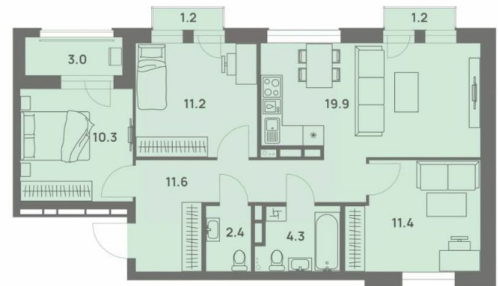

Жилая площадь

47.5 м²

Площадь кухни

5.3 м²

Общая площадь

73.1 м²

Этаж

6/25

Детали объекта

Тип сделки

Продам

Раздел

[Квартиры](#)

Тип балкона

для заметок

E4 73.4 м²

 move.ru

Квартира в новостройке

да

Год сдачи

4 квартал 2026 г.

лифт

Описание

Продается 4 комнатная квартира 737 в квартале комфорт-класса. 10 МИНУТ ДО ЦЕНТРА ПЕРМИ. В квартире Квартиры продаются с 2 видами отделки: «под чистовую» и «под ключ». 10 МИНУТ ДО ЦЕНТРА -Увеличенные окна, панорамное остекление -Парк открытий 4га В отделку «под ключ» входит: • Ламинат 32 класса • Виниловые обои под покраску (цвет бежевый) • Керамическая плитка для стен и пола в с/у • Электрический теплый пол в с/у • Комплект надежной сантехники • Межкомнатные двери с фурнитурой В отделку «под чистовую» входит: • Металлические входные двери • Металлопластиковые окна • Трубы расположены в полу и не портят интерьер • Установлены современные радиаторы с регулировкой подачи тепла • Разводка электрики по всей квартире • Остекление лоджий и балконов • Выровненные полы цементно-песчаной стяжкой • Ровные стены и потолок • Установленные счетчики и электрощит • Коммуникации готовы к подключению. 10 минут до центра Перми Новый Парковый. Квартал открытий - это знаковый квартал с развитой инфраструктурой, высоким уровнем безопасности, продуманным благоустройством и комфортными