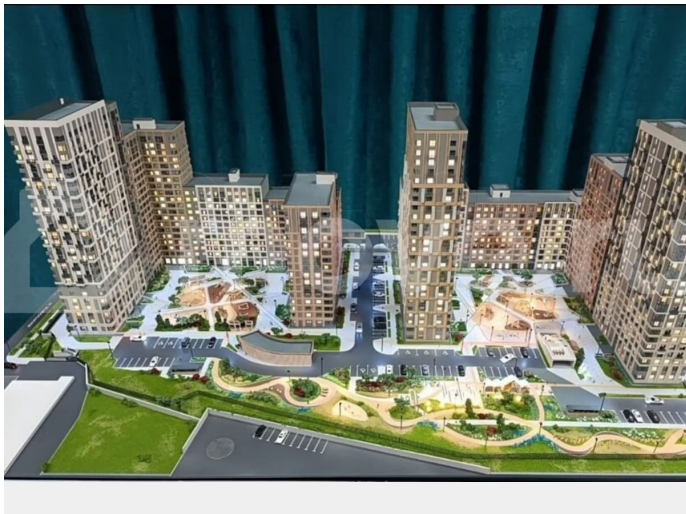

да

для заметок

Описание

На звонки НЕ отвечаю! Пишите сообщение, отвечаю быстро СТАРТ ПРОДАЖ ЖК Грин Парк! Идеальный входной бюджет! Цена указана при полной оплате и семейной

ипотеке 6%! Отделка: White Vox, Отделка санузла в подарок! Полная отделка :(15,5 т.р./кв.м) Сдача дома 4кв.2027г. !
Оформление документов у застройщика без переплат и комиссий!!! Семейная ипотека (наличие ребенка до 7 лет) : - Ставка 6%, ПВ от 20% ; ПРЕИМУЩЕСТВА ОБЪЕКТА:
Собственный сквер и двор в эко-стиле
Современные зоны отдыха для игр, уличные тренажеры
Подземный паркинг, кладовые
Все необходимое находится в радиусе 10-15 минут пешком
Закрытый двор без машин с современными зонами отдыха для игр и отдыха всех возрастов, уличными тренажерами
Всесезонный двор из 19 видов растений
Магистральная система очистки и умягчения воды
Полное сопровождение и оформление ипотеки на всех этапах -
БЕСПЛАТНО

Приватный собственный сквер

Беседка для мероприятий, игровая площадка, домик-лабиринт, зоны с лежаками для вашего комфорта

4Е 70,8