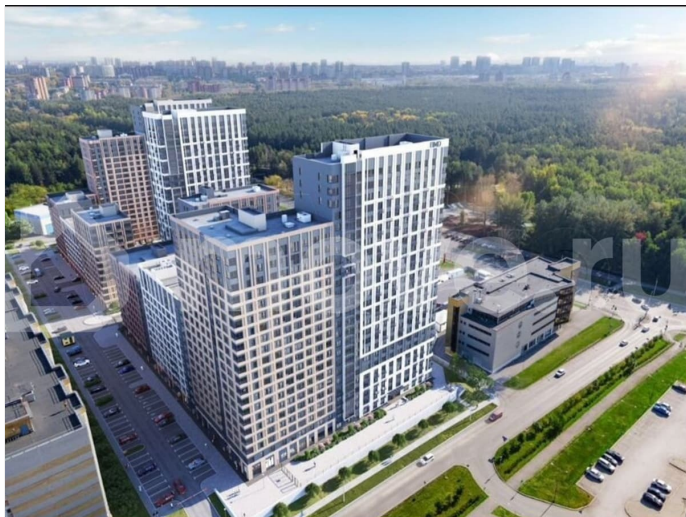

да

для заметок

Описание

На звонки НЕ отвечаю! Пишите сообщение, отвечаю быстро СТАРТ ПРОДАЖ ЖК Грин Парк! Идеальный входной бюджет! Цена указана при полной оплате и семейной

ипотеке 6%! Отделка: White Vox, Отделка санузла в подарок! Полная отделка :(15,5 т.р./кв.м) Сдача дома 4кв.2027г. !
Оформление документов у застройщика без переплат и комиссий!!! Семейная ипотека (наличие ребенка до 7 лет) : - Ставка 6%, ПВ от 20% ; ПРЕИМУЩЕСТВА ОБЪЕКТА:
Собственный сквер и двор в эко-стиле
Современные зоны отдыха для игр, уличные тренажеры
Подземный паркинг, кладовые
Все необходимое находится в радиусе 10-15 минут пешком
Закрытый двор без машин с современными зонами отдыха для игр и отдыха всех возрастов, уличными тренажерами
Всесезонный двор из 19 видов растений
Магистральная система очистки и умягчения воды
Полное сопровождение и оформление ипотеки на всех этапах -
БЕСПЛАТНО