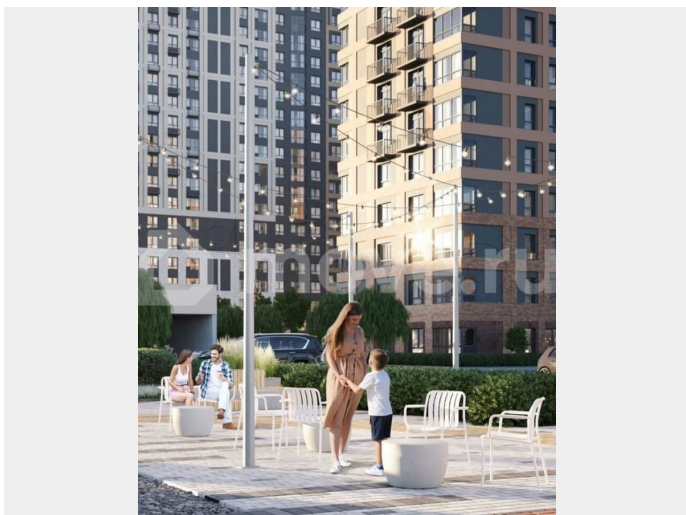

да

для заметок

Описание

На звонки НЕ отвечаю! Пишите сообщение, отвечаю быстро СТАРТ ПРОДАЖ ЖК Грин Парк! Идеальный входной бюджет! Цена указана при полной оплате и семейной

ипотеке 6%! Отделка: White Vox, Отделка санузла в подарок! Полная отделка :(15,5 т.р./кв.м) Сдача дома 4кв.2027г. !
Оформление документов у застройщика без переплат и комиссий!!! Семейная ипотека (наличие ребенка до 7 лет) : - Ставка 6%, ПВ от 20% ; ПРЕИМУЩЕСТВА ОБЪЕКТА:
Собственный сквер и двор в эко-стиле
Современные зоны отдыха для игр, уличные тренажеры
Подземный паркинг, кладовые
Все необходимое находится в радиусе 10-15 минут пешком
Закрытый двор без машин с современными зонами отдыха для игр и отдыха всех возрастов, уличными тренажерами
Всесезонный двор из 19 видов растений
Магистральная система очистки и умягчения воды
Полное сопровождение и оформление ипотеки на всех этапах -
БЕСПЛАТНО

Приватный собственный сквер

Беседка для мероприятий, игровая площадка, домик-лабиринт, зоны с лежаками для вашего комфорта

4Е 70,8