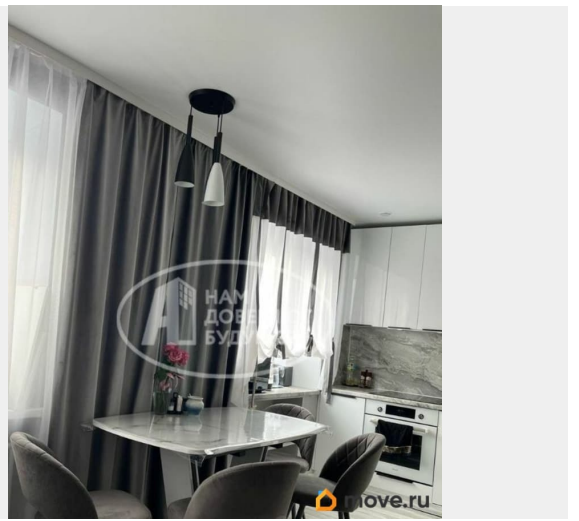

Раздел

[Квартиры](#)

Ремонт

дизайнерский

Описание

Продается евро 4-х комнатная квартира в самом центре города. В квартире сделан дизайнерский ремонт в 2024г. * Кухня совмещена с гостиной комнатой. * Стены выравнены, проводка поменяна. * Новые

Окна стеклопакет. * Панорамный балкон с теплым полом. * В комнатах и на кухне лежит ламинат. * По всей квартире натяжные потолки. * В детской комнате установлен стол слитый с подоконником из дубового дерева со шкафами. * Встроенная кухня с духовым шкафом, варочной поверхностью, посудомоечной машиной и вытяжкой (остается при продаже). Кухня подсвечивается светодиодной лентой. * В ванной комнате пол и стены плитка, установлен новый унитаз с настенной кнопкой смывания. * Слитая со стеной душевая кабинка. * Умывальник установленный на дубовой поверхности с зеркалом с подсветкой. * Водонагреватель. * Новая входная дверь. Соседи тихие, спокойные. Рядом вся развитая инфраструктура: школа 7, школа 3, 2 детских сада, магазины, вайлдберис, озон и тд. Помогу в одобрении ипотеки, помощь в сделке. Торг реальному покупателю.