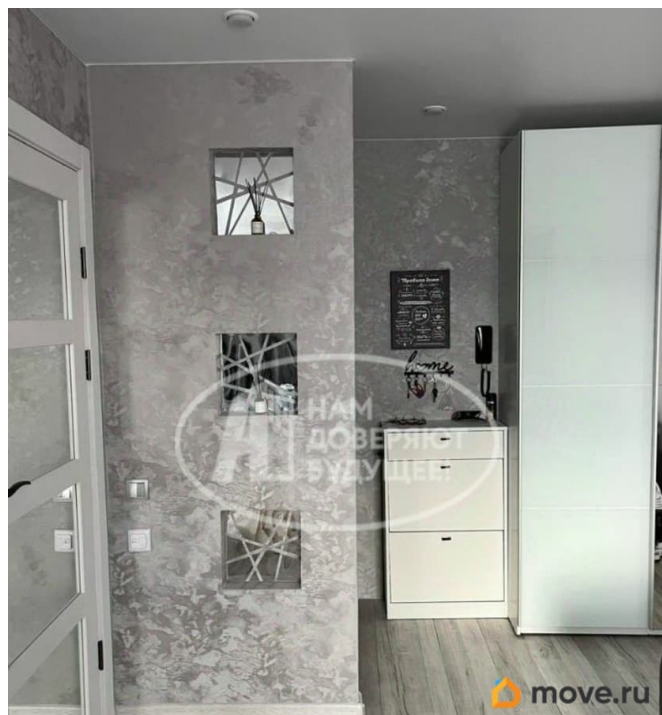

Раздел

[Квартиры](#)

Ремонт

дизайнерский

Описание

Продается евро 4-х комнатная квартира в самом центре города. В квартире сделан дизайнерский ремонт в 2024г. * Кухня совмещена с гостиной комнатой. * Стены выравнены, проводка поменяна. * Новые

Окна стеклопакет. * Панорамный балкон с теплым полом. * В комнатах и на кухне лежит ламинат. * По всей квартире натяжные потолки. * В детской комнате установлен стол слитый с подоконником из дубового дерева со шкафами. * Встроенная кухня с духовым шкафом, варочной поверхностью, посудомоечной машиной и вытяжкой (остается при продаже). Кухня подсвечивается светодиодной лентой. * В ванной комнате пол и стены плитка, установлен новый унитаз с настенной кнопкой смывания. * Слитая со стеной душевая кабинка. * Умывальник установленный на дубовой поверхности с зеркалом с подсветкой. * Водонагреватель. * Новая входная дверь. Соседи тихие, спокойные. Рядом вся развитая инфраструктура: школа 7, школа 3, 2 детских сада, магазины, вайлдберис, озон и тд. Помогу в одобрении ипотеки, помощь в сделке. Торг реальному покупателю.