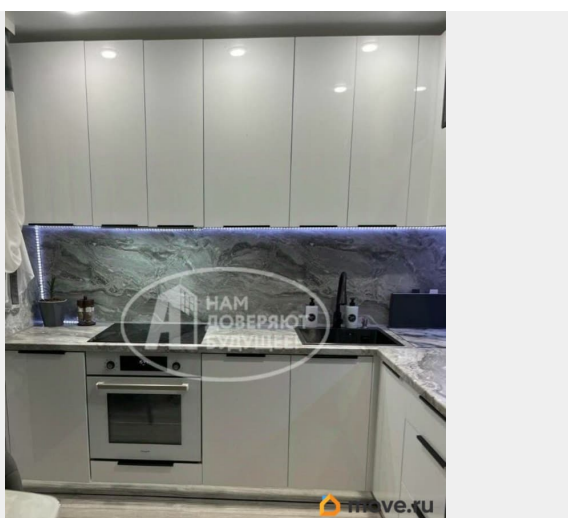

Раздел

[Квартиры](#)

Ремонт

дизайнерский

Описание

Продается евро 4-х комнатная квартира в самом центре города. В квартире сделан дизайнерский ремонт в 2024г. * Кухня совмещена с гостиной комнатой. * Стены выравнены, проводка поменяна. * Новые

Окна стеклопакет. * Панорамный балкон с теплым полом. * В комнатах и на кухне лежит ламинат. * По всей квартире натяжные потолки. * В детской комнате установлен стол слитый с подоконником из дубового дерева со шкафами. * Встроенная кухня с духовым шкафом, варочной поверхностью, посудомоечной машиной и вытяжкой (остается при продаже). Кухня подсвечивается светодиодной лентой. * В ванной комнате пол и стены плитка, установлен новый унитаз с настенной кнопкой смывания. * Слитая со стеной душевая кабинка. * Умывальник установленный на дубовой поверхности с зеркалом с подсветкой. * Водонагреватель. * Новая входная дверь. Соседи тихие, спокойные. Рядом вся развитая инфраструктура: школа 7, школа 3, 2 детских сада, магазины, вайлдберис, озон и тд. Помогу в одобрении ипотеки, помощь в сделке. Торг реальному покупателю.