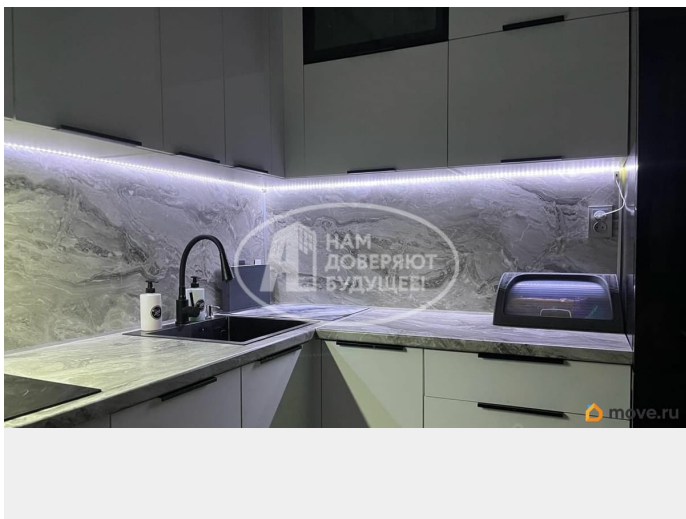

Раздел

[Квартиры](#)

Ремонт

дизайнерский

Описание

Продается евро 4-х комнатная квартира в самом центре города. В квартире сделан дизайнерский ремонт в 2024г. * Кухня совмещена с гостиной комнатой. * Стены выравнены, проводка поменяна. * Новые

Окна стеклопакет. * Панорамный балкон с теплым полом. * В комнатах и на кухне лежит ламинат. * По всей квартире натяжные потолки. * В детской комнате установлен стол слитый с подоконником из дубового дерева со шкафами. * Встроенная кухня с духовым шкафом, варочной поверхностью, посудомоечной машиной и вытяжкой (остается при продаже). Кухня подсвечивается светодиодной лентой. * В ванной комнате пол и стены плитка, установлен новый унитаз с настенной кнопкой смывания. * Слитая со стеной душевая кабинка. * Умывальник установленный на дубовой поверхности с зеркалом с подсветкой. * Водонагреватель. * Новая входная дверь. Соседи тихие, спокойные. Рядом вся развитая инфраструктура: школа 7, школа 3, 2 детских сада, магазины, вайлдберис, озон и тд. Помогу в одобрении ипотеки, помощь в сделке. Торг реальному покупателю.