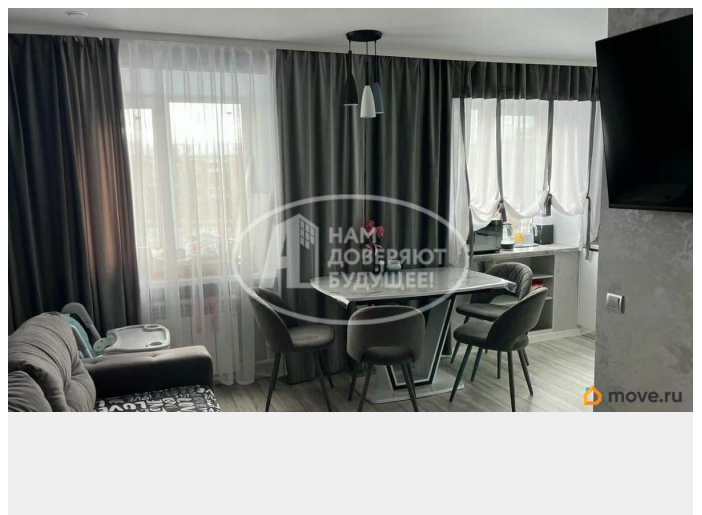

Раздел

[Квартиры](#)

Ремонт

дизайнерский

Описание

Продается евро 4-х комнатная квартира в самом центре города. В квартире сделан дизайнерский ремонт в 2024г. * Кухня совмещена с гостиной комнатой. * Стены выравнены, проводка поменяна. * Новые

Окна стеклопакет. * Панорамный балкон с теплым полом. * В комнатах и на кухне лежит ламинат. * По всей квартире натяжные потолки. * В детской комнате установлен стол слитый с подоконником из дубового дерева со шкафами. * Встроенная кухня с духовым шкафом, варочной поверхностью, посудомоечной машиной и вытяжкой (остается при продаже). Кухня подсвечивается светодиодной лентой. * В ванной комнате пол и стены плитка, установлен новый унитаз с настенной кнопкой смывания. * Слитая со стеной душевая кабинка. * Умывальник установленный на дубовой поверхности с зеркалом с подсветкой. * Водонагреватель. * Новая входная дверь. Соседи тихие, спокойные. Рядом вся развитая инфраструктура: школа 7, школа 3, 2 детских сада, магазины, вайлдберис, озон и тд. Помогу в одобрении ипотеки, помощь в сделке. Торг реальному покупателю.