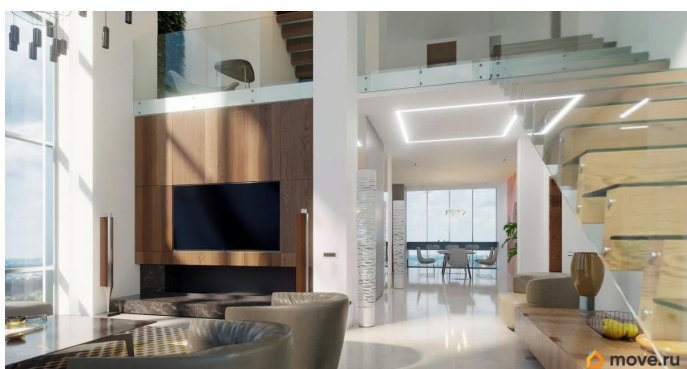

лоджий и балконов - Качественная подготовка под чистовую отделку - Счётчики на всё (электрика, отопление, водоснабжение) - Лучевая схема разводки отопления - Скоростные лифты KONE - Охраняемый периметр, видеонаблюдение - Дизайн территории и холлов - Подземный паркинг __ Есть возможность покупки парковки на три автомобиля в подземном паркинге.