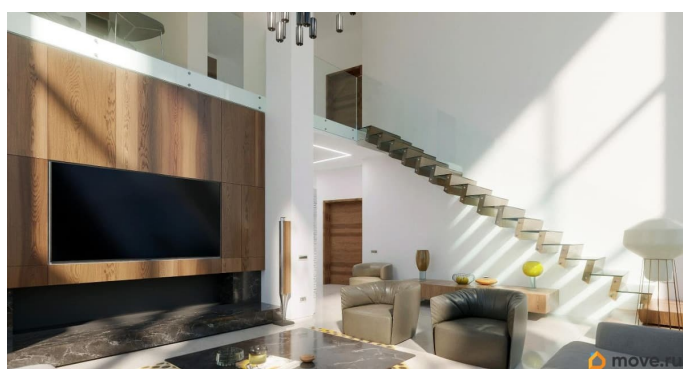

лоджий и балконов - Качественная подготовка под чистовую отделку - Счётчики на всё (электрика, отопление, водоснабжение) - Лучевая схема разводки отопления - Скоростные лифты KONE - Охраняемый периметр, видеонаблюдение - Дизайн территории и холлов - Подземный паркинг __ Есть возможность покупки парковки на три автомобиля в подземном паркинге.