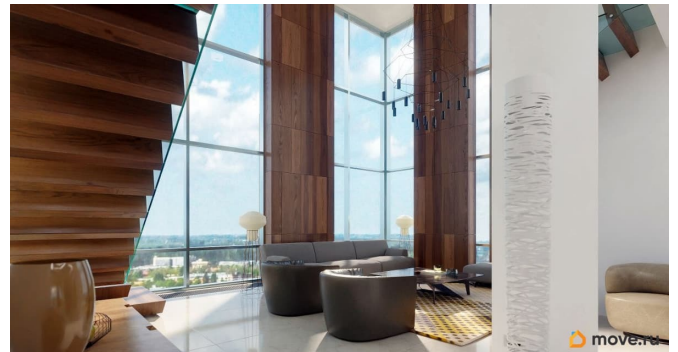

Алексей Алексей, Партнёр-Ф
79194003591

🕒 Создано: 11.11.2025 в 13:41

🔄 Обновлено: 16.03.2026 в 09:00

**Пермский край, Пермь, Вильвенская
улица, 2**

39 680 000 ₹

Пермский край, Пермь, Вильвенская улица, 2

Округ

[Пермь, Дзержинский район](#)

Улица

[улица Вильвенская](#)

Квартира

Количество комнат

4

Высота потолков

6 м

Площадь кухни

20 м²

Общая площадь

256 м²

Этаж

20/20

Детали объекта

Тип сделки

Продам

Раздел

[Квартиры](#)

Тип балкона

2 балкона

Вид из окна

для заметок