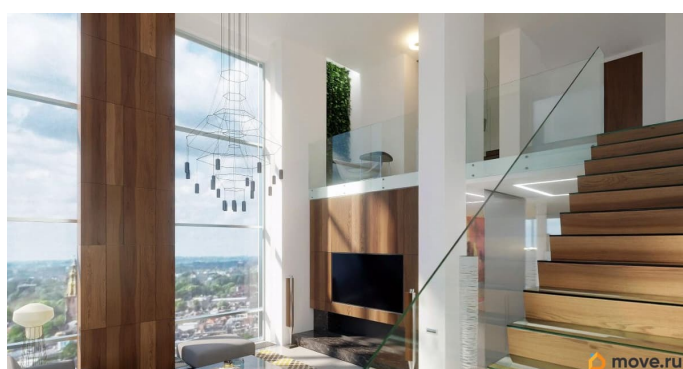

лоджий и балконов - Качественная подготовка под чистовую отделку - Счётчики на всё (электрика, отопление, водоснабжение) - Лучевая схема разводки отопления - Скоростные лифты KONE - Охраняемый периметр, видеонаблюдение - Дизайн территории и холлов - Подземный паркинг __ Есть возможность покупки парковки на три автомобиля в подземном паркинге.