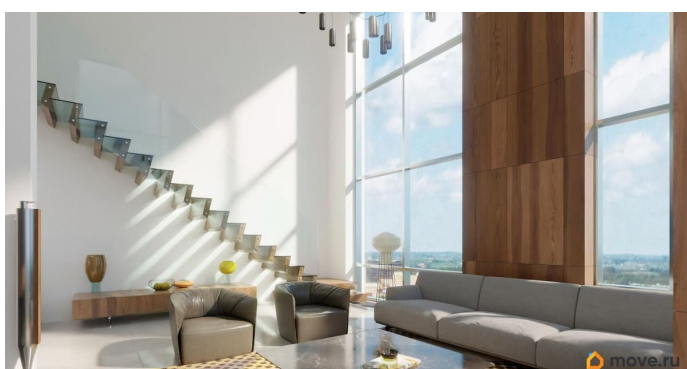

лоджий и балконов - Качественная подготовка под чистовую отделку - Счётчики на всё (электрика, отопление, водоснабжение) - Лучевая схема разводки отопления - Скоростные лифты KONE - Охраняемый периметр, видеонаблюдение - Дизайн территории и холлов - Подземный паркинг __ Есть возможность покупки парковки на три автомобиля в подземном паркинге.