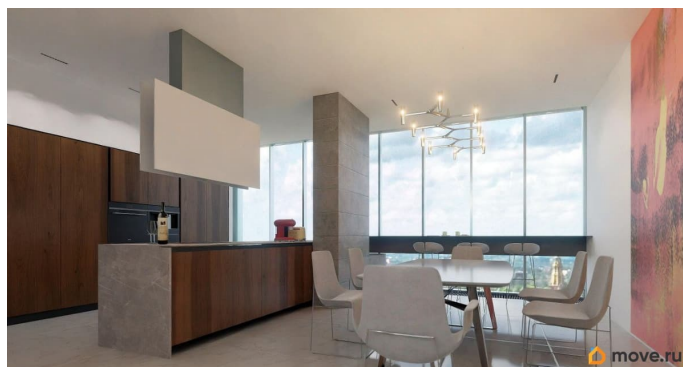

лоджий и балконов - Качественная подготовка под чистовую отделку - Счётчики на всё (электрика, отопление, водоснабжение) - Лучевая схема разводки отопления - Скоростные лифты KONE - Охраняемый периметр, видеонаблюдение - Дизайн территории и холлов - Подземный паркинг __ Есть возможность покупки парковки на три автомобиля в подземном паркинге.