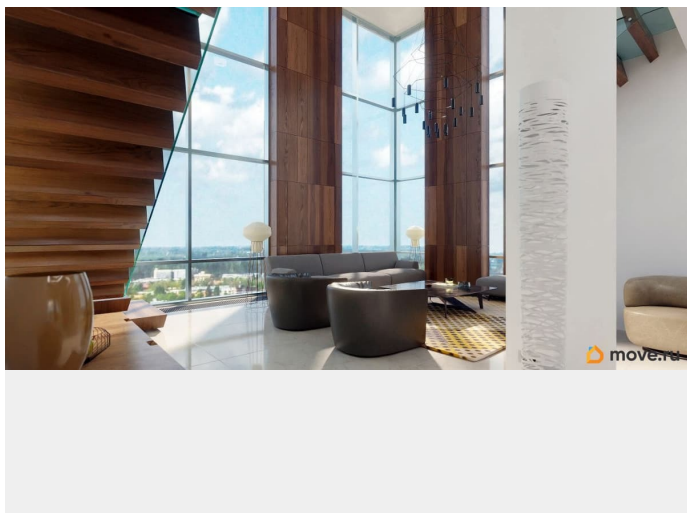

лоджий и балконов - Качественная подготовка под чистовую отделку - Счётчики на всё (электрика, отопление, водоснабжение) - Лучевая схема разводки отопления - Скоростные лифты KONE - Охраняемый периметр, видеонаблюдение - Дизайн территории и холлов - Подземный паркинг __ Есть возможность покупки парковки на три автомобиля в подземном паркинге.