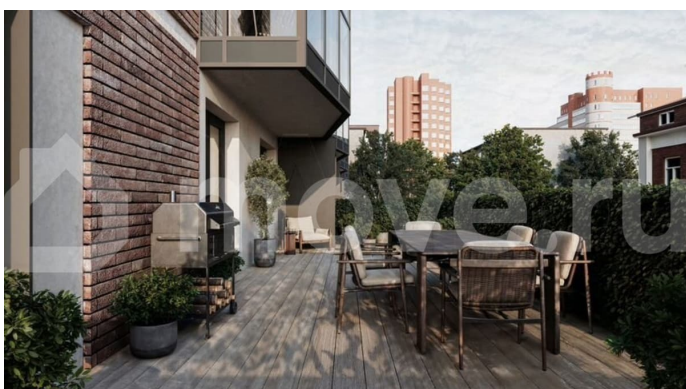

будущем доме в самом центре Перми?
Свяжитесь с отделом продаж, чтобы
получить подробную консультацию и
ознакомиться с проектом на этапе
строительства. «Метафора» — камерный дом
бизнес-класса для спокойной и комфортной
жизни в тихом центре города, рядом с
набережной, Оперным театром,
престижными школами, парками,
ресторанами и бутиками. Адрес: ул. Пушкина,
26 Планируемый срок сдачи: 4 квартал 2026
года Преимущества дома: Авторская
архитектура в стиле неоклассики Всего 30
квартир с эксклюзивными планировками
Подземный паркинг и зарядные станции для
электромобилей Сервис уровня 5-звездочного
отеля Просторное, роскошное лобби
Квартирография: Мастер-спальни,
гардеробные, прачечные зоны Высота
потолков — до 3,6 метров 5 уровней
шумоизоляции: Кирпичные межквартирные
стены Многослойный «тихий» пол Эковер
Степ Стальные входные двери с
шумопоглощающим слоем Шумозащитные
окна из 5-камерного профиля Коммуникации
вынесены в МОПы, в квартирах —
шумопоглощающие трубы Современные
инженерные системы: Горизонтальная
система отопления Бесшумные лифты
премиум-класса Приточная вентиляция и
внутрипольные конвекторы Система очистки
воды и аквастоп Шумоизоляция в полу
технонас 14 мм Безопасность:
Огороженная территория Видеонаблюдение
24/7 Бесключевой доступ для жителей
Консьерж-сервис и служба безопасности
Отделка: Квартиры сдаются в предчистовой
отделке Установлены индивидуальные
приборы учета ресурсов Подведены все
коммуникации (вода, канализация,
отопление) Устройство теплого пола в

санузле и прихожей Стяжка пола с шумоизоляцией Радиаторы со скрытым подключением Стены выровнены и оштукатурены Современные оконные конструкции, откосы и подоконники Проект реализует опытный девелопер «Ясно». Будьте первыми, кто выберет свой новый дом в «Метафоре»!