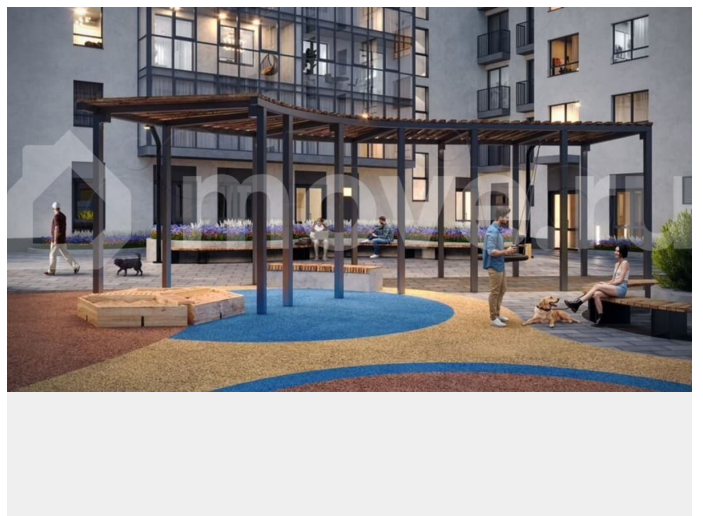

группа «Ракета», молодой застройщик на рынке Перми. Сегодня мы реализуем четыре проекта и параллельно готовим к запуску новые, более крупные девелоперские решения для города. Конкуренция не пугает нас, а, наоборот, служит стимулом для развития. В своей команде мы собрали специалистов с многолетним опытом работы в строительстве и архитектуре, которые вкладывают свои знания и умения во все этапы проекта. Их профессионализм гарантирует высокое качество и надёжность наших домов. «Ракета» стремится создавать уникальные проекты, поэтому в строительство каждого дома мы направляем дополнительные ресурсы: усиливаем благоустройство, инвестируем в дизайн и отделку, привлекаем проверенных подрядчиков и поставщиков. Наша цель — не просто возводить дома, а формировать новые стандарты качества городской среды и создавать пространство, где хочется жить. Офис продаж г. Пермь, ул. Окулова, 75, к.3, эт.7 _____ *Застройщик ООО «СЗ Миниполис Култаево Парк». Проектная декларация на сайте наш.дом.рф.