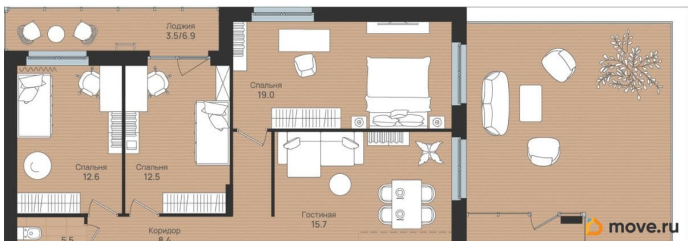

4e

59.8
31.3
110.4