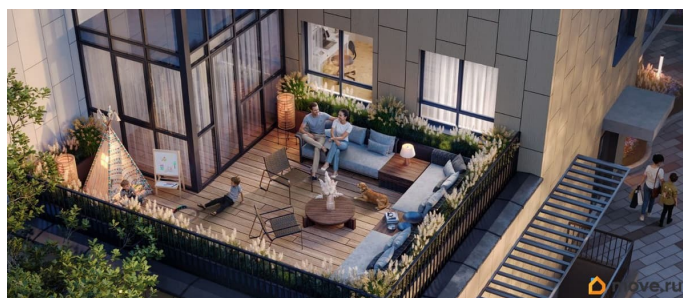

оплату (включая ипотеку) Скидка 3% для участников СВО и сотрудников предприятий
Рассрочка от застройщика Материнский капитал принимаем Трейд-ин — поможем продать старую квартиру
Срок сдачи: 4 квартал 2026 года Почему выбирают «Ракету» Строительная группа «Ракета» — застройщик нового формата: Строим из надёжных и качественных материалов, строго по ГОСТам, без экономии на том, что внутри стен. Делаем ставку на качество среды, а не на количество квартир. Усиливаем благоустройство и дизайн каждого проекта. Работаем с опытными архитекторами и проверенными подрядчиками. Используем эскроу-счета — безопасная схема покупки. Пришло время жить в клубном доме, где продумано всё — от паркинга до тишины в спальне. Напишите в чат или нажмите «Позвонить» — подберём квартиру, которая подойдёт именно вам. Приезжайте на стройку — покажем всё живую. Застройщик ООО «СЗ Миниполис Култаево Парк». Проектная декларация на сайте наш.дом.рф.