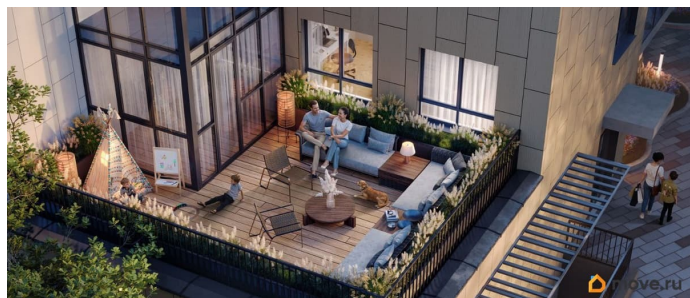

оплату (включая ипотеку) Скидка 3% для участников СВО и сотрудников предприятий
Рассрочка от застройщика Материнский капитал принимаем Трейд-ин — поможем продать старую квартиру
Срок сдачи: 4 квартал 2026 года Почему выбирают «Ракету» Строительная группа «Ракета» — застройщик нового формата: Строим из надёжных и качественных материалов, строго по ГОСТам, без экономии на том, что внутри стен. Делаем ставку на качество среды, а не на количество квартир. Усиливаем благоустройство и дизайн каждого проекта. Работаем с опытными архитекторами и проверенными подрядчиками. Используем эскроу-счета — безопасная схема покупки. Пришло время жить в клубном доме, где продумано всё — от паркинга до тишины в спальне. Напишите в чат или нажмите «Позвонить» — подберём квартиру, которая подойдёт именно вам. Приезжайте на стройку — покажем всё живую. Застройщик ООО «СЗ Миниполис Култаево Парк». Проектная декларация на сайте наш.дом.рф.