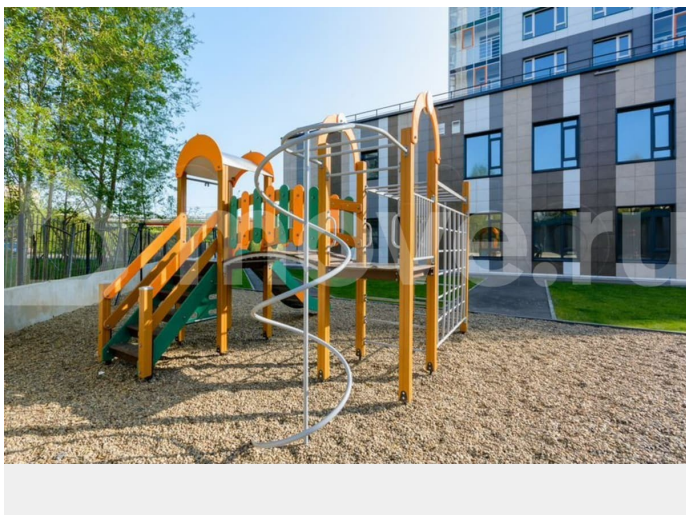

под 6% на весь срок. Зачет вашего
вторичного жилья. Сделаем переход
максимально гладким. Ключи – в день
сделки. Без проволочек. Дом сдан и ждет вас.
Увидеть, чтобы влюбиться? Не верьте словам
– убедитесь сами. Приходите на
индивидуальный показ и почувствуйте
атмосферу БОТАНИКИ. Увидьте панораму из
вашего окна. Пройдитесь до парка от вашего
двора. Пермь, ул. Революции, 2А. Дом
БОТАНИКА. Ваша новая реальность
начинается здесь.