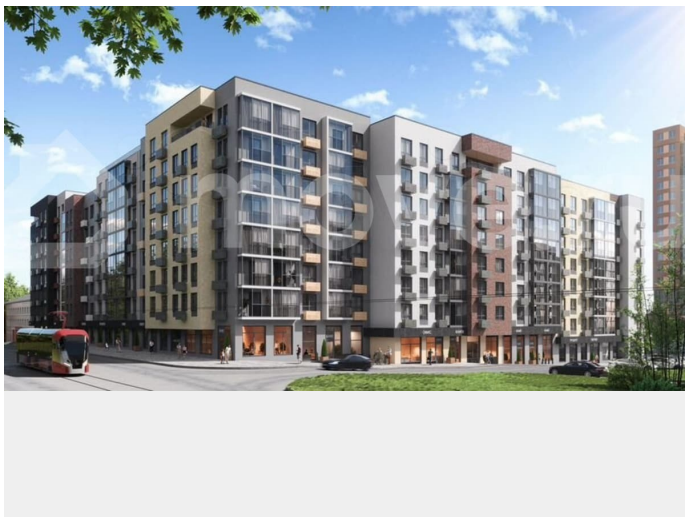

выбор покупателей.

Камаполис
ТЕРРИТОРИЯ БУДУЩЕГО

САУЗЕЛ В СПАЛЬНЕ
ГАРДЕРОБНАЯ

Комнат **3**
Площадь **92 м²**
Этаж **2/8**

УМНЫЙ ДОМ