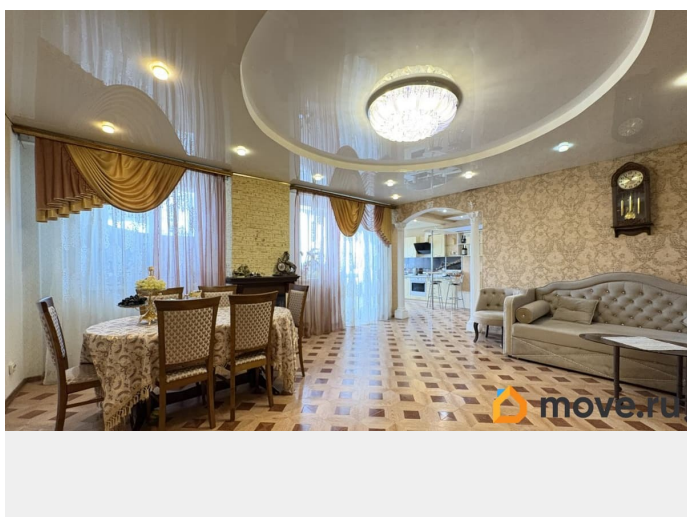

дорогу кафе на любой вкус, магазины, фитнес центры, салоны красоты, ТЦ Радуга. Два детских сада в 50 метрах от дома, рядом женская консультация, школа с углубленным изучением иностранных языков 22, английская школа 77, Лицей 10. Остановка общественного транспорта в 120 метрах, транспортная развязка позволяет добраться в любую точку города. - Звоните, отвечу на Ваши вопросы, договоримся на просмотр.