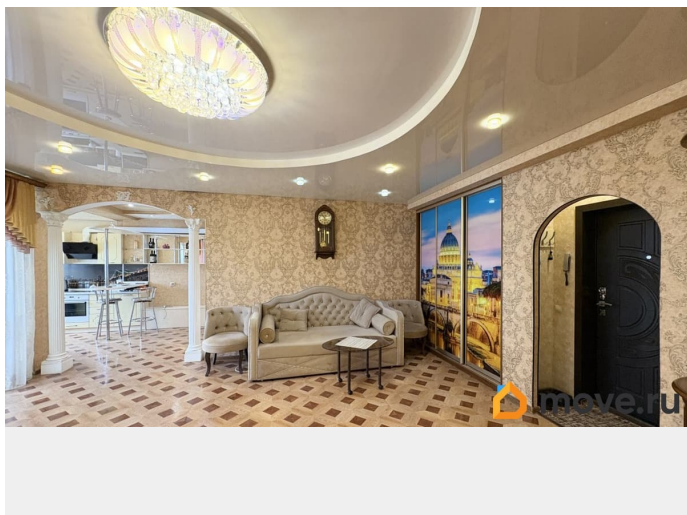

дорогу кафе на любой вкус, магазины, фитнес центры, салоны красоты, ТЦ Радуга. Два детских сада в 50 метрах от дома, рядом женская консультация, школа с углубленным изучением иностранных языков 22, английская школа 77, Лицей 10. Остановка общественного транспорта в 120 метрах, транспортная развязка позволяет добраться в любую точку города. - Звоните, отвечу на Ваши вопросы, договоримся на просмотр.