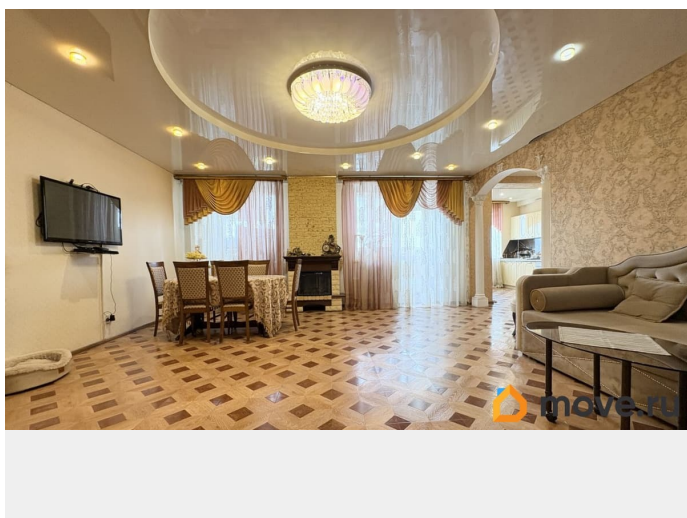

дорогу кафе на любой вкус, магазины, фитнес центры, салоны красоты, ТЦ Радуга. Два детских сада в 50 метрах от дома, рядом женская консультация, школа с углубленным изучением иностранных языков 22, английская школа 77, Лицей 10. Остановка общественного транспорта в 120 метрах, транспортная развязка позволяет добраться в любую точку города. - Звоните, отвечу на Ваши вопросы, договоримся на просмотр.