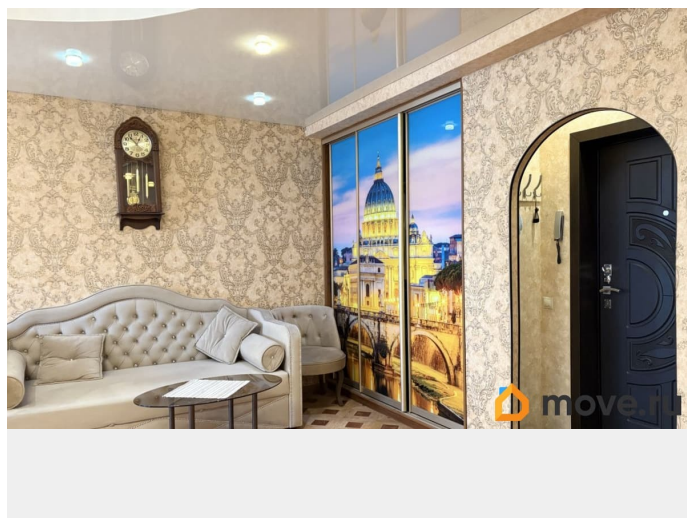

дорогу кафе на любой вкус, магазины, фитнес центры, салоны красоты, ТЦ Радуга. Два детских сада в 50 метрах от дома, рядом женская консультация, школа с углубленным изучением иностранных языков 22, английская школа 77, Лицей 10. Остановка общественного транспорта в 120 метрах, транспортная развязка позволяет добраться в любую точку города. - Звоните, отвечу на Ваши вопросы, договоримся на просмотр.