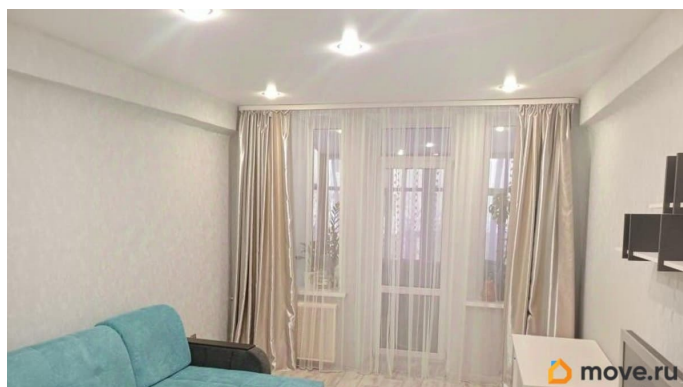

«ВСК» ЗВОНИТЕ ПРЯМО СЕЙЧАС И
ЗАПИСЫВАЙТЕСЬ НА ПРОСМОТР! Понравился
наш вариант, а на покупку не хватает
средств? Мы согласуем ипотеку. У Вас обмен
и своя недвижимость ещё не продана?
Предложите её, у нас более 40 агентов и
чаще всего, покупатель уже есть. Звоните и
приходите на просмотр!!!