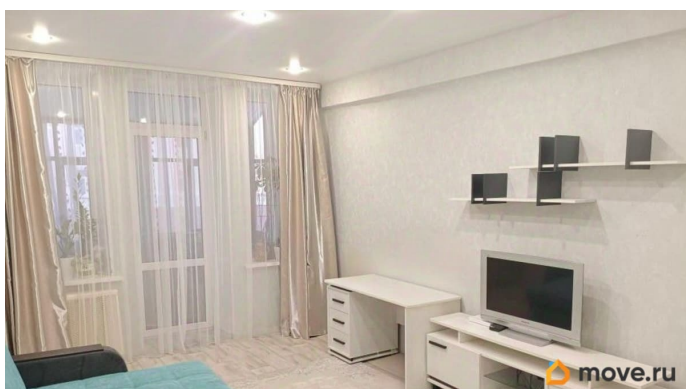

«ВСК» ЗВОНИТЕ ПРЯМО СЕЙЧАС И
ЗАПИСЫВАЙТЕСЬ НА ПРОСМОТР! Понравился
наш вариант, а на покупку не хватает
средств? Мы согласуем ипотеку. У Вас обмен
и своя недвижимость ещё не продана?
Предложите её, у нас более 40 агентов и
чаще всего, покупатель уже есть. Звоните и
приходите на просмотр!!!