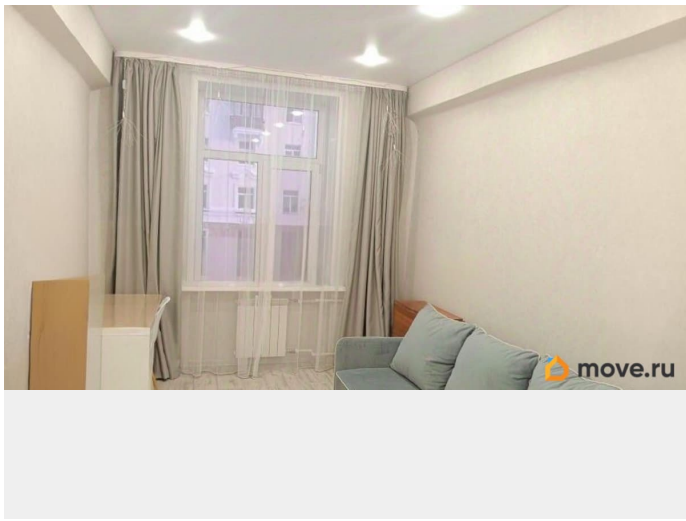

Move.ru - вся недвижимость России