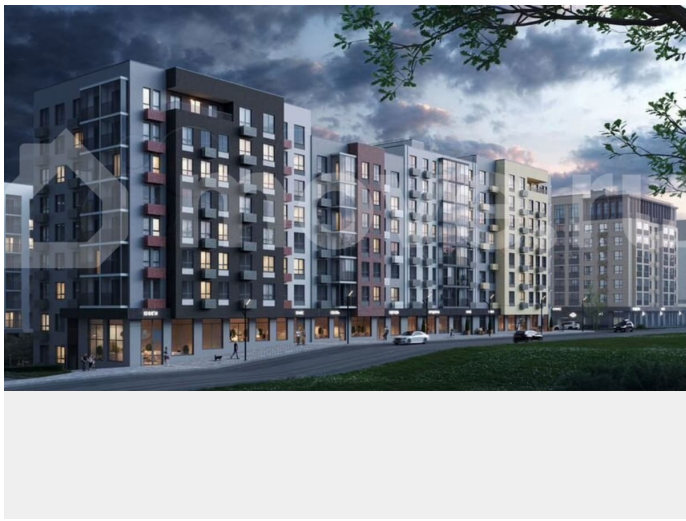

Move.ru - вся недвижимость России