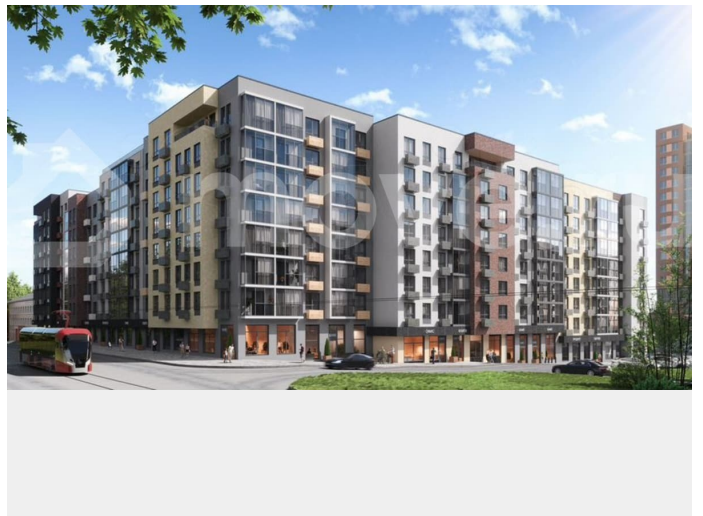

выбор покупателей.

Камаполис
ТЕРРИТОРИЯ БУДУЩЕГО

САМУЗЕЛ В СПАЛЬНЕ
ГАРДЕРОБНАЯ

Комнат **3**
Площадь **85 м²**
Этаж **3/8**

УМНЫЙ ДОМ