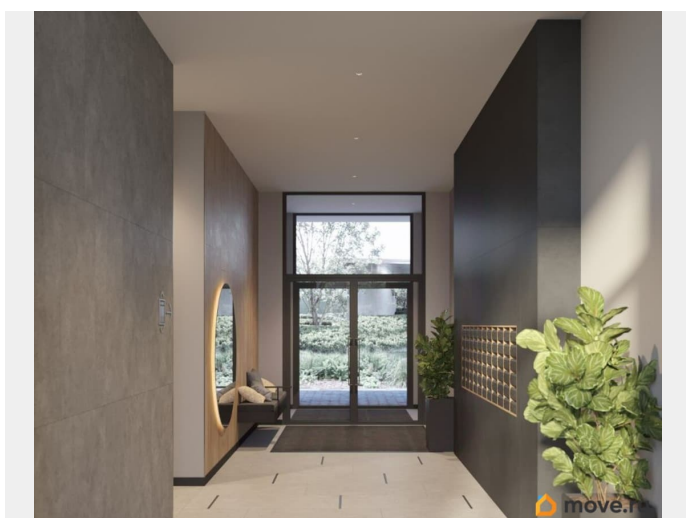

могут наблюдать за детьми из-под навеса. -
Озеленение: До 70% двора займут деревья,
кустарники и цветы, высаженные с учетом
кал