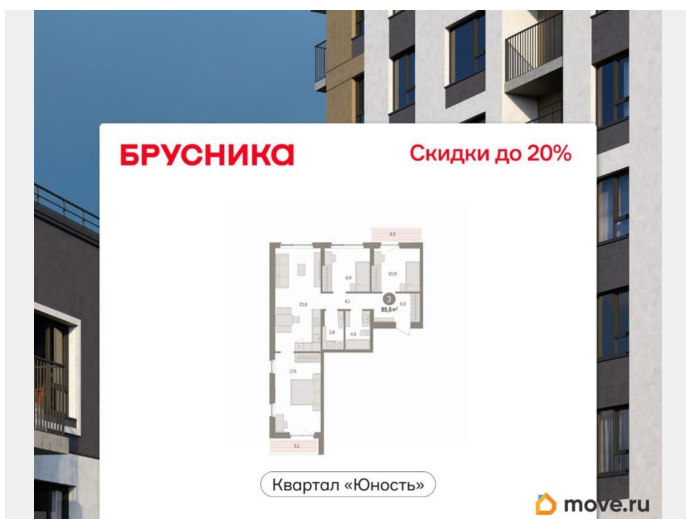

могут наблюдать за детьми из-под навеса. -
Озеленение: До 70% двора займут деревья,
кустарники и цветы, высаженные с учетом
кал