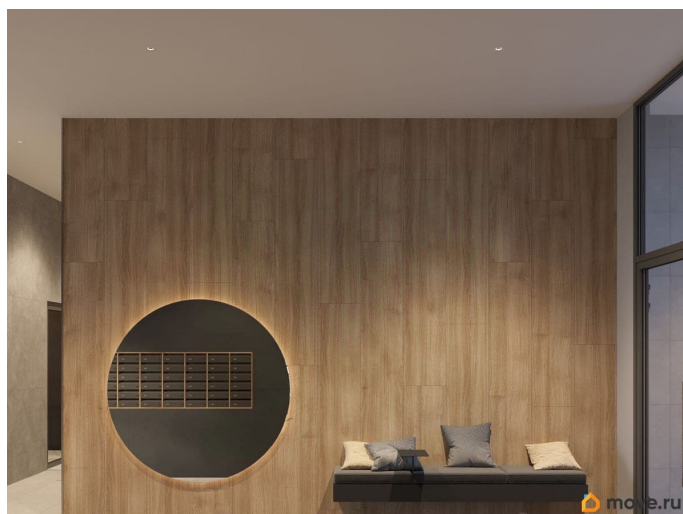

могут наблюдать за детьми из-под навеса. -
Озеленение: До 70% двора займут деревья,
кустарники и цветы, высаженные с учетом
кал