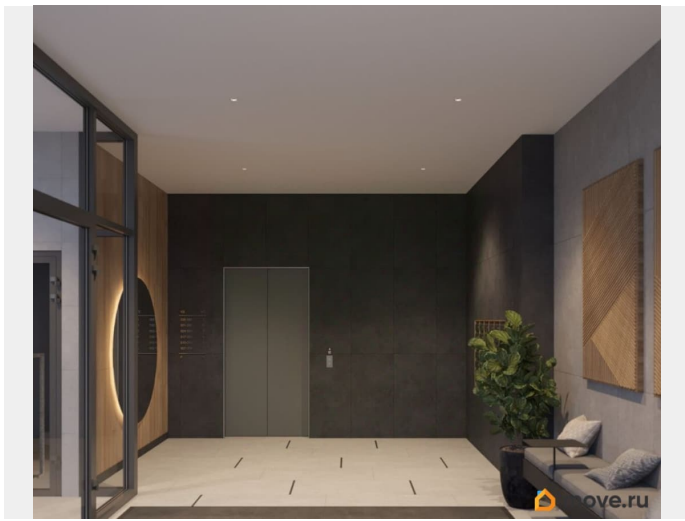

Move.ru - вся недвижимость России