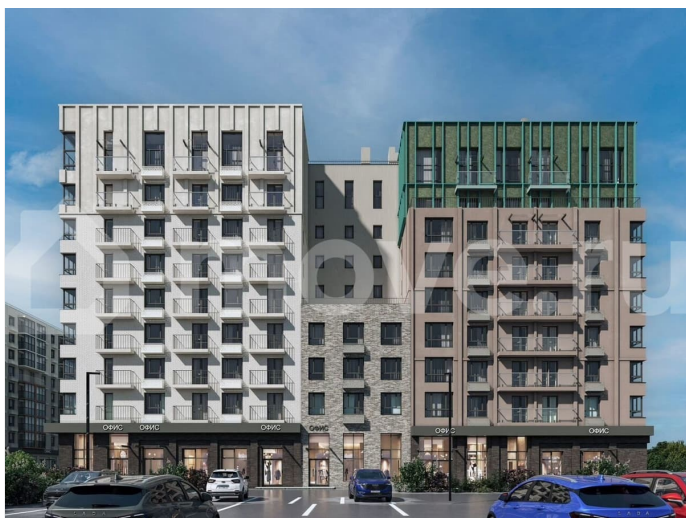

ПЯТЫЙ ЭЛЕМЕНТ 3+ КОМНАТ | 83.0 ПЛОЩАДЬ, М² | 2 ЭТАЖ