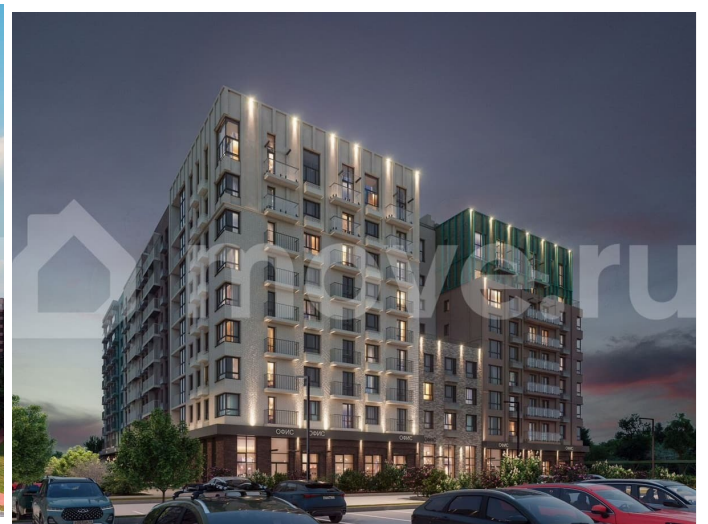

ПЯТЫЙ ЭЛЕМЕНТ 3+ КОМНАТ | 83.0 ПЛОЩАДЬ, М² | 2 ЭТАЖ