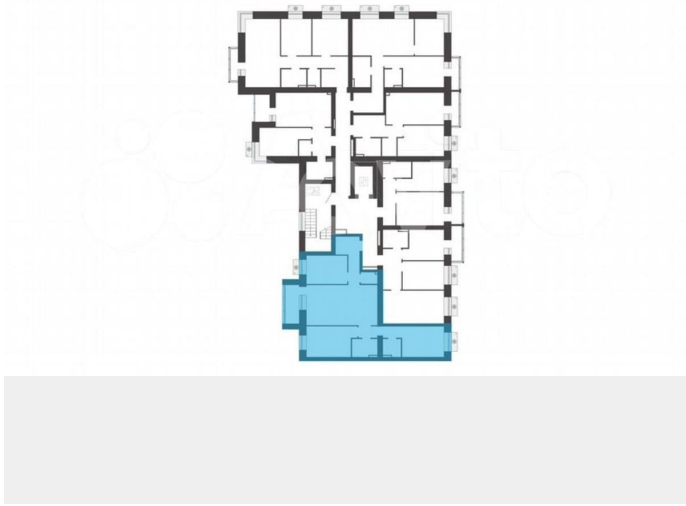

ПЯТЫЙ ЭЛЕМЕНТ 3+ КОМНАТ | 83.0 ПЛОЩАДЬ, М² | 2 ЭТАЖ