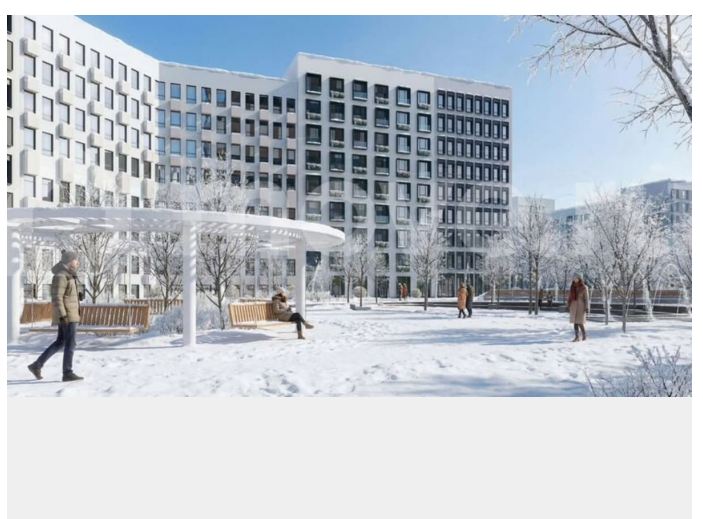

ПЯТЫЙ ЭЛЕМЕНТ 3+ 83.0 2
КОМНАТ ПЛОЩАДЬ, М² ЭТАЖ