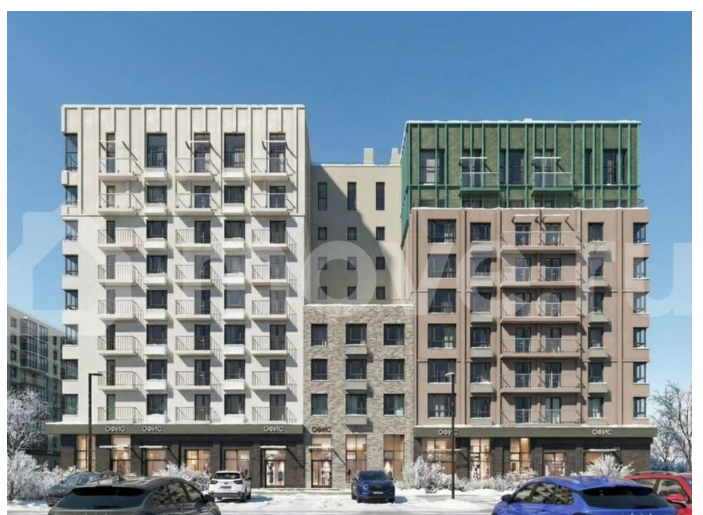

ПЯТЫЙ ЭЛЕМЕНТ 3+ 83.0 2
КОМНАТ ПЛОЩАДЬ, М² ЭТАЖ