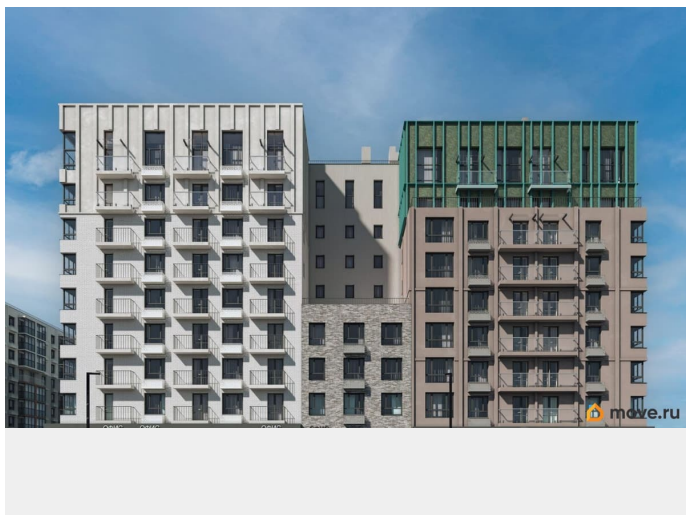

подростки играли в футбол или занимались на турниках, а родители и пожилые жители могли отдохнуть под уютным навесом в тихой обстановке. Преимущества: - Собственная сервисная компания «Азбука»; - Технология будущего «Умный дом»; - Уютные лобби с дизайнерским оформлением; - Школа, детский сад, паркинг и другая инфраструктура в шаговой доступности. Успейте приобрести квартиру на выгодных условиях! Чтобы узнать подробности, обращайтесь за консультацией по телефону.