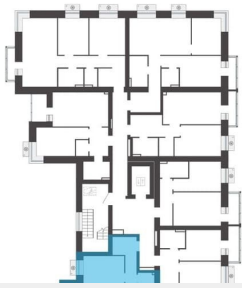

move.ru

move.ru

move.ru

© Яндекс Яндекс Карты