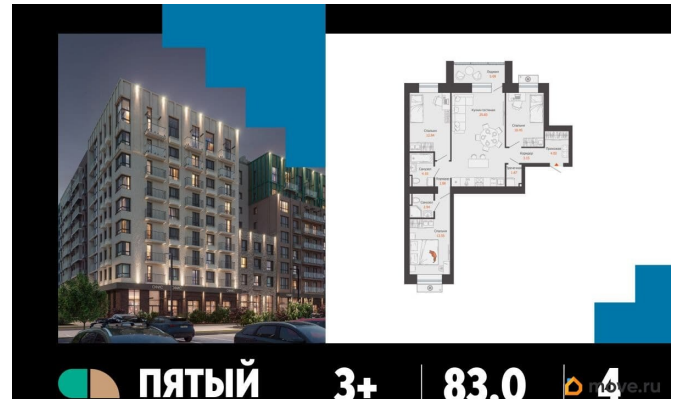

12 622 216 ₹

Округ

[Пермь, Ленинский район](#)

Квартира

Количество комнат

3

Высота потолков

2.7 м

Жилая площадь

36.9 м²

Площадь кухни

25.8 м²

Общая площадь

83 м²

Этаж

4/9

Детали объекта

Тип сделки

Продам

Раздел

[Квартиры](#)

Тип балкона

лоджия

Тип санузла

совмещенный

Вид из окна

для заметок