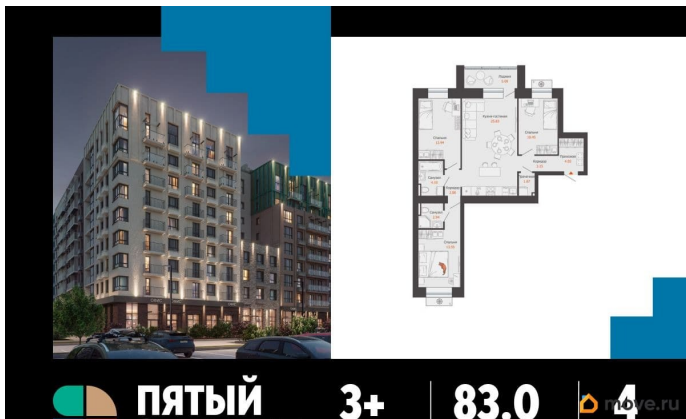

подростки играли в футбол или занимались на турниках, а родители и пожилые жители могли отдохнуть под уютным навесом в тихой обстановке. Преимущества: - Собственная сервисная компания «Азбука»; - Технология будущего «Умный дом»; - Уютные лобби с дизайнерским оформлением; - Школа, детский сад, паркинг и другая инфраструктура в шаговой доступности. Успейте приобрести квартиру на выгодных условиях! Чтобы узнать подробности, обращайтесь за консультацией по телефону.