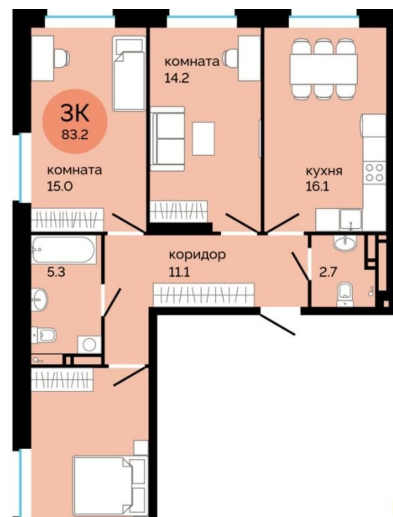

Безопасность и инфраструктура: - Закрытый двор: без машин, с детскими и спортивными площадками, зонами отдыха. - Безбарьерная среда: удобные входные группы на уровне земли. - Охрана: система видеонаблюдения и умный домофон с управлением через приложение