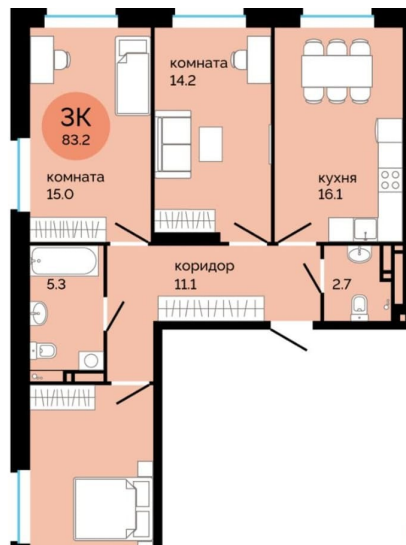

🕒 Создано: 14.04.2026 в 09:24

🔄 Обновлено: 17.04.2026 в 09:42

ПЗСП, ПЗСП

79809623335

**Пермский край, Пермь, улица Яблочкова,
5к4**

9 010 000 ₽

Пермский край, Пермь, улица Яблочкова, 5к4

Округ

[Пермь, Свердловский район](#)

Улица

[улица Яблочкова](#)

Квартира

Количество комнат

3

Высота потолков

2.7 м

Жилая площадь

48 м²

Площадь кухни

16.1 м²

Общая площадь

83.2 м²

Этаж

6/25

Детали объекта

Тип сделки

Продам

Раздел

[Квартиры](#)

Тип санузла

для заметок

move.ru