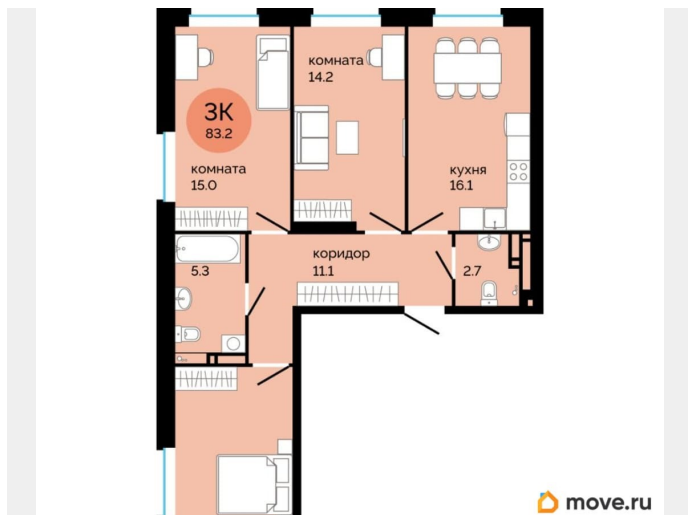

Безопасность и инфраструктура: - Закрытый двор: без машин, с детскими и спортивными площадками, зонами отдыха. - Безбарьерная среда: удобные входные группы на уровне земли. - Охрана: система видеонаблюдения и умный домофон с управлением через приложение