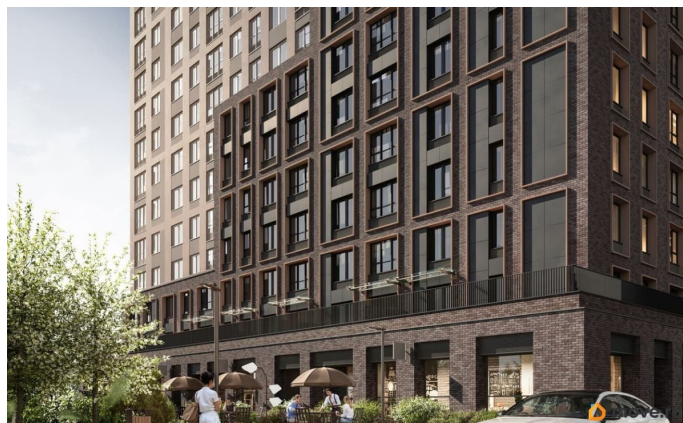

функций. Сквер имеет разнообразную инфраструктуру для отдыха, благодаря чему она не ограничивается двором. Сквер — место встреч, занятий спортом, игр и общественных мероприятий для подростков и взрослых, поэтому тут расположились городские гостиные, воркаут, амфитеатр и площадка для игр с мячом.

move.ru

4 ПОДЪЕЗД
5, 7 ЭТАЖ

move.ru

3T 41,6
80,1
83,1

move.ru

3T 41,6
80,1
83,1

move.ru