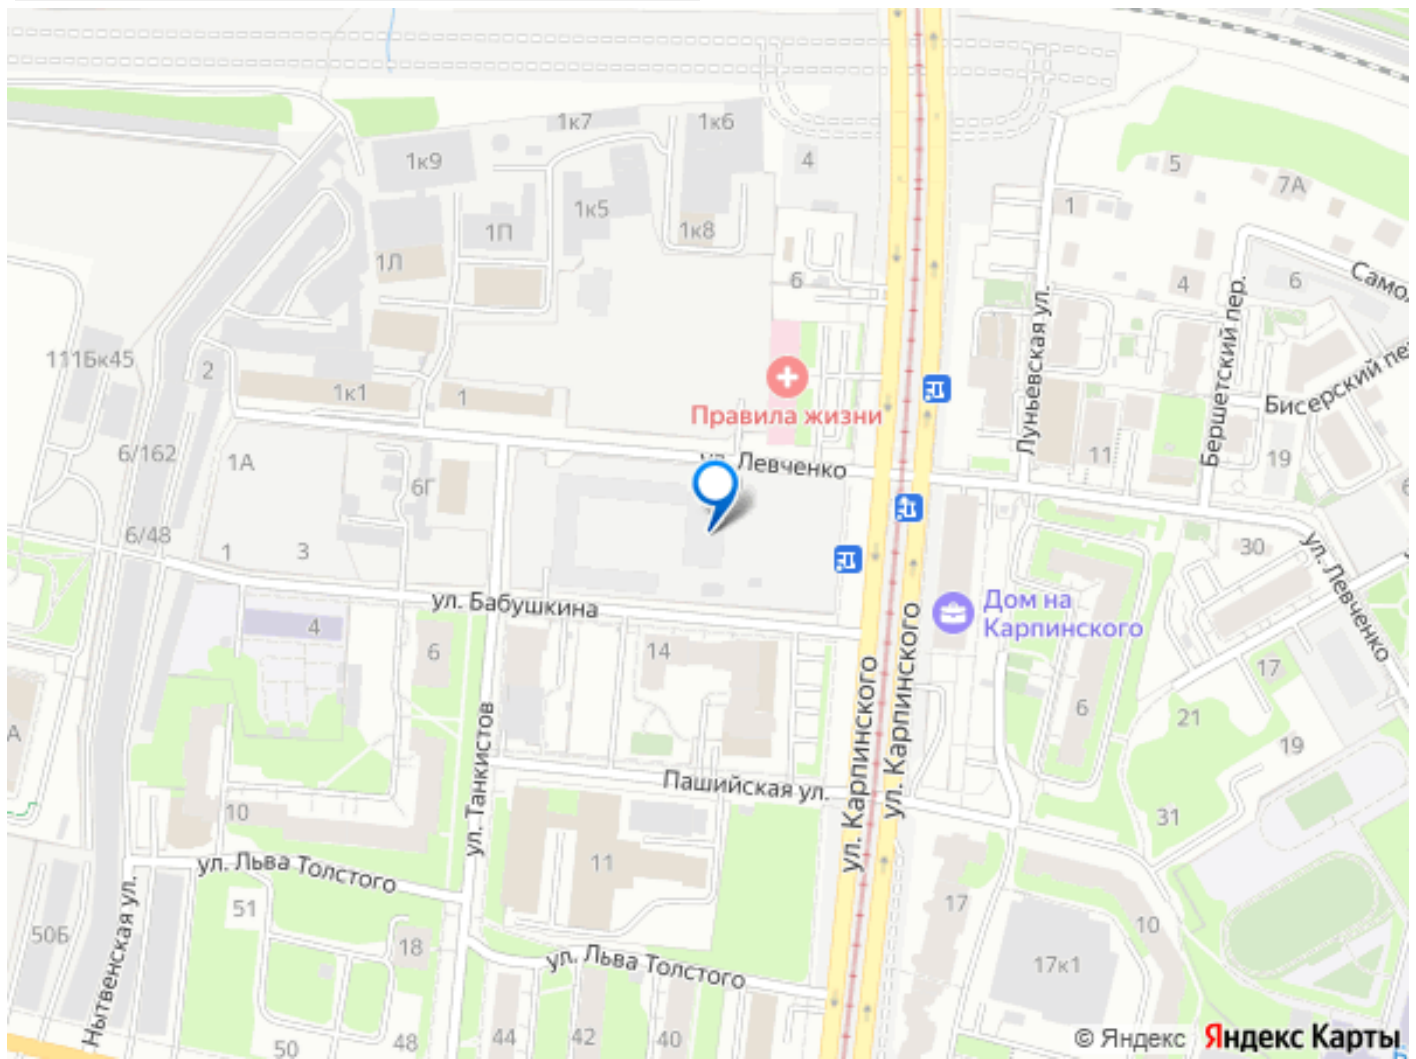

Move.ru - вся недвижимость России