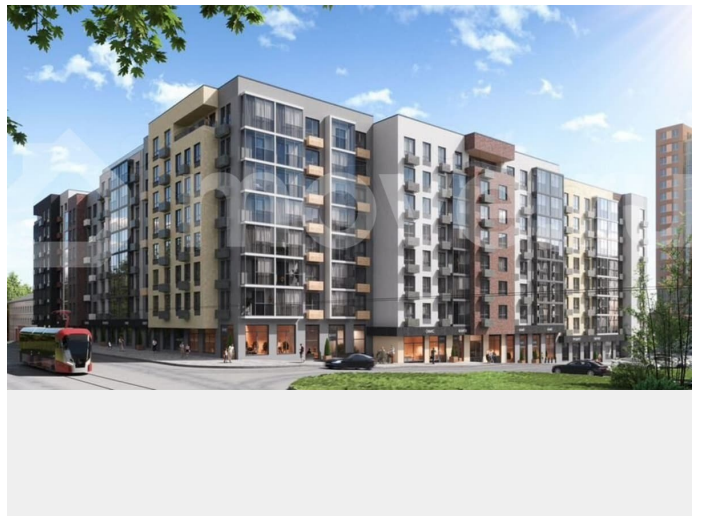

выбор покупателей.

Камалолис
ТЕРРИТОРИЯ БУДУЩЕГО

САУЗЕЛ В СПАЛЬНЕ
ГАРДЕРОБНАЯ

Комнат **3**
Площадь **82 м²**
Этаж **4/9**

УМНЫЙ ДОМ

Балкон 3.83
Спальня 12.28
Спальня 11.42
Спальня 11.83
Кухня-гостиная 27.62
Санузел 3.34
Санузел 4.13
Коридор 3.54
Прихожая 4.46
Гардероб 1.98