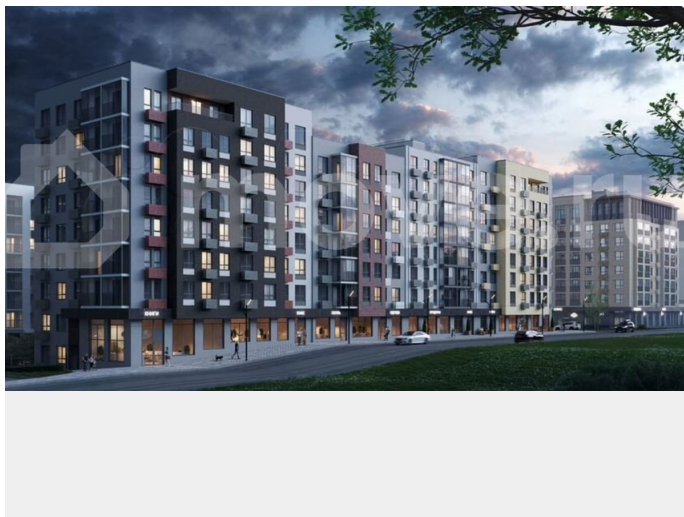

выбор покупателей.

Камалолис
ТЕРРИТОРИЯ БУДУЩЕГО

САУЗЕЛ В СПАЛЬНЕ
ГАРДЕРОБНАЯ

Комнат **3**
Площадь **82 м²**
Этаж **4/9**

УМНЫЙ ДОМ

Балкон 3.83
Спальня 12.28
Спальня 11.42
Спальня 11.83
Кухня-гостиная 27.62
Санузел 3.34
Санузел 4.13
Коридор 3.54
Прихожая 4.46
Гардероб 1.98