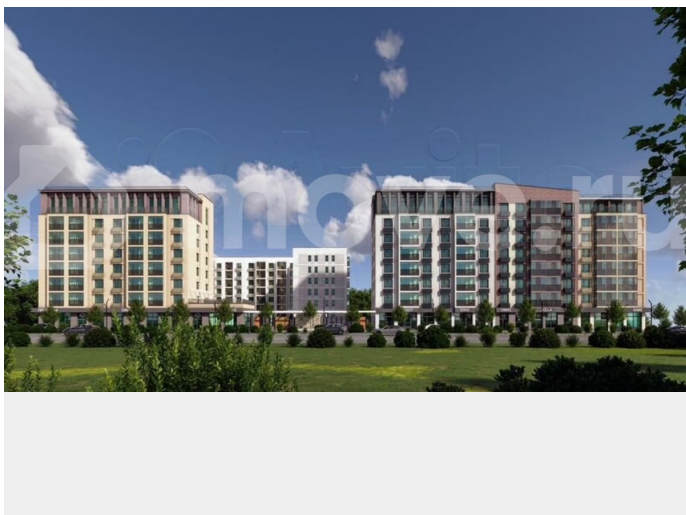

«Мажордом»; • 3 разных вида отделки на выбор покупателей.