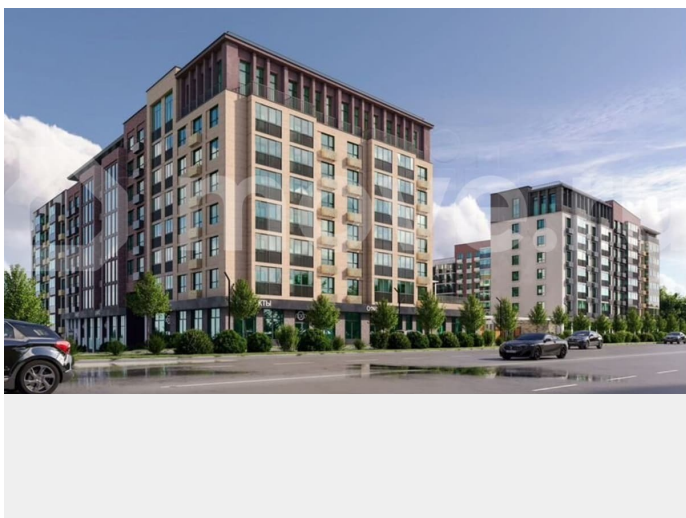

«Мажордом»; • 3 разных вида отделки на выбор покупателей.