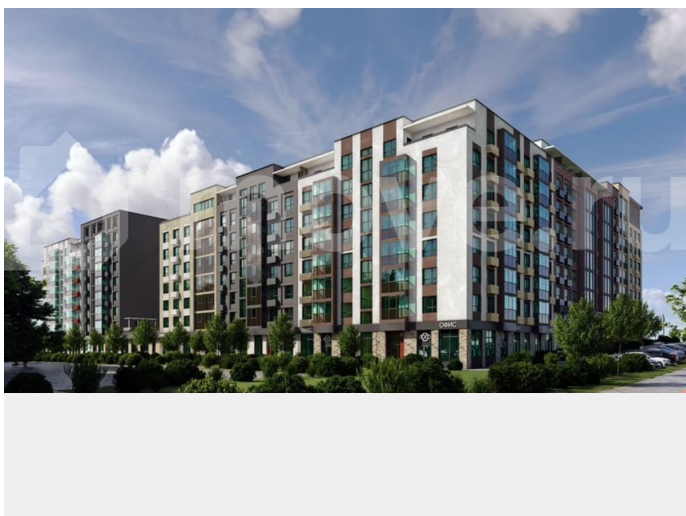

«Мажордом»; • 3 разных вида отделки на выбор покупателей.