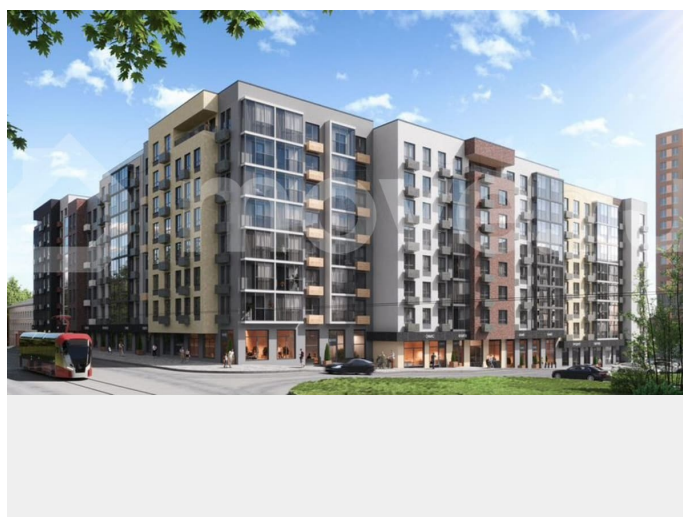

выбор покупателей.

Камаполис
ТЕРРИТОРИЯ БУДУЩЕГО

САУЗЕЛ В СПАЛЬНЕ
ГАРДЕРОБНАЯ

Комнат **3**
Площадь **81 м²**
Этаж **5/8**

УМНЫЙ ДОМ