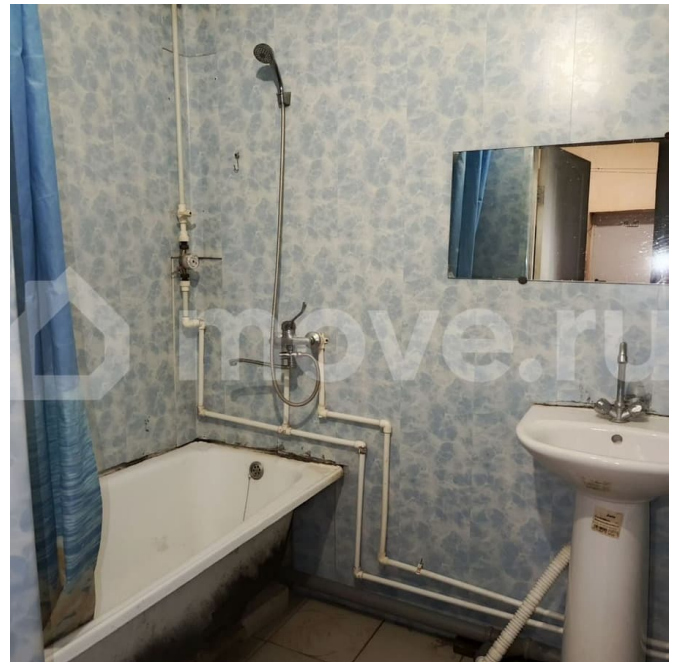

## Описание

В продаже трехкомнатная квартира общ.пл 80.9 кв.м. Комнаты изолированы. Везде установлены стеклопакеты. Входная качественная металлическая дверь. Квартира не угловая, тёплая! Большая площадь комнат и высокие потолки. установлены счётчики на воду и на газ. Уместен торг! В шаговой доступности: продуктовые магазины. В трёх минутах ходьбы ср.школа, детский садик. ФАП. Маршрут из Сокола ?115. Ездит по расписанию каждый час. Без долгов и