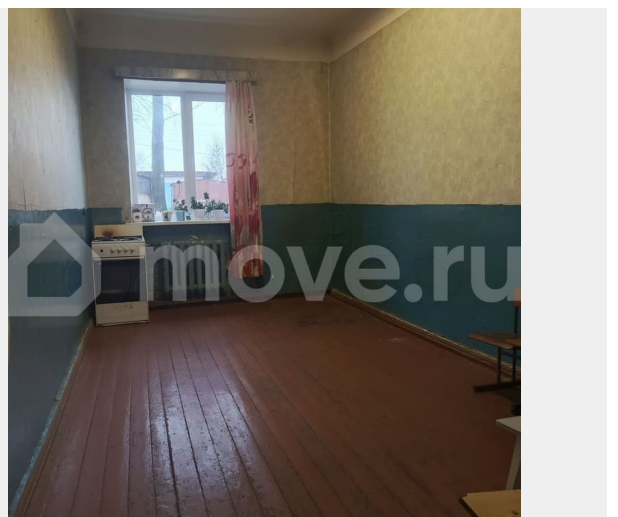

обременений. Звоните, записывайтесь на просмотр!