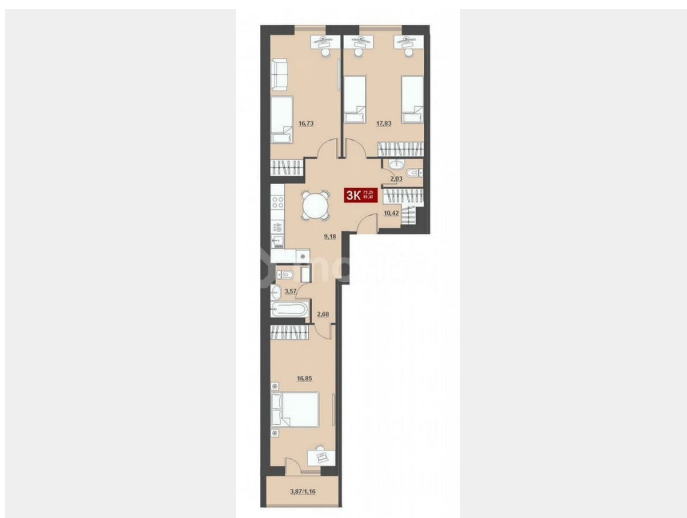

транспортной доступностью в центр города и развитой инфраструктурой. Все, что вам необходимо для комфортной жизни: детские садики, школы, спортивные и медучреждения, супермаркеты, лыжная база «Динамо» для активного отдыха и места для выгула домашних животных – буквально под рукой! В ЖК «Мост» предусмотрен закрытый безопасный двор без машин с детскими и спортивными площадками на стилобате, площадью 1,5 тысячи квадратных метров. Машину вы сможете оставить в подземном паркинге, откуда на нужный этаж вас с комфортом доставят высокоскоростные современные лифты SWORD. В красивом дизайнерском холле на первом этаже с мягкой зоной для отдыха вы сможете дождаться такси или встретить курьера. Кроме того в холле также удобно расположены комната для хранения колясок и велосипедов, гостевой туалет с зоной для мытья лап домашних животных. Выберите подходящий вариант покупки квартиры в ЖК «Мост»: — наличный расчет; — ипотека; — сертификаты; Менеджеры офиса продаж подберут для вас наиболее выгодное предложение.