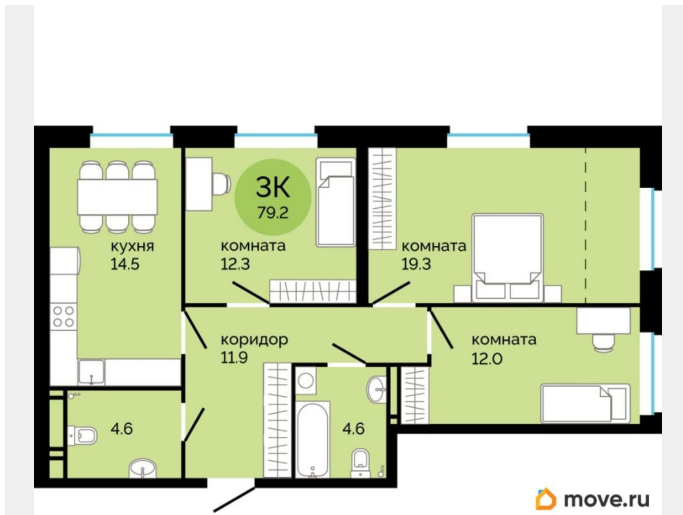

(3,05 м на первых этажах). - Коммуникации: современное малошумное оборудование, индивидуальные счетчики в квартирах. Безопасность и инфраструктура: - Закрытый двор: без машин, с детскими и спортивными площадками, зонами отдыха. - Безбарьерная среда: удобные входные группы на уровне земли. - Охрана: система видеонаблюдения и умный домофон с управлением через приложение