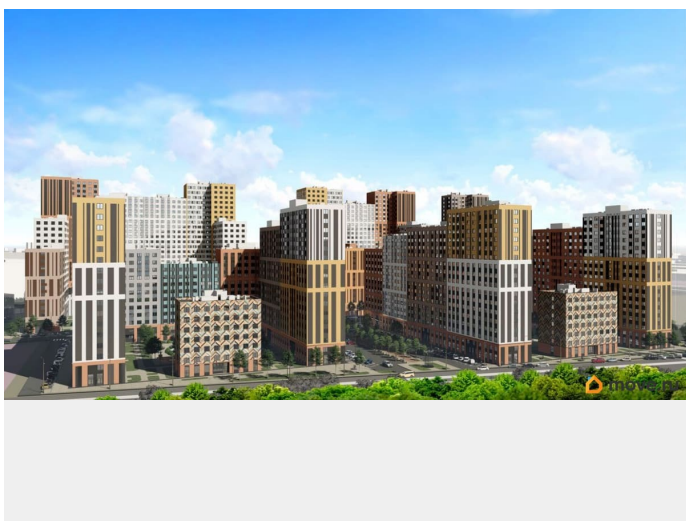

Секция 4.1

(4 этап строительства)

План 2-25 этажей