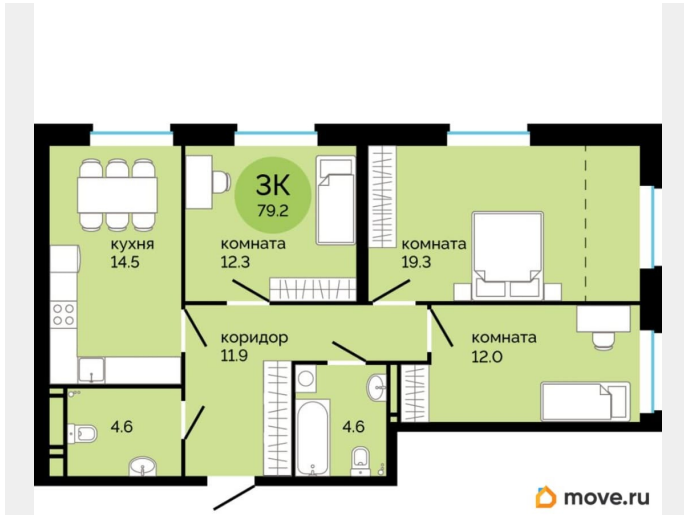

(3,05 м на первых этажах). - Коммуникации: современное малошумное оборудование, индивидуальные счетчики в квартирах. Безопасность и инфраструктура: - Закрытый двор: без машин, с детскими и спортивными площадками, зонами отдыха. - Безбарьерная среда: удобные входные группы на уровне земли. - Охрана: система видеонаблюдения и умный домофон с управлением через приложение