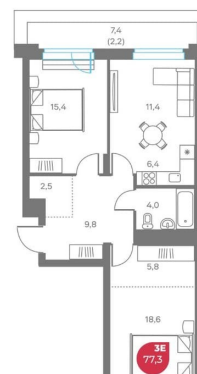

🕒 Создано: 27.03.2026 в 07:48

🔄 Обновлено: 10.04.2026 в 06:51

Альфа, Альфа

79842338788

**Пермский край, Пермь, Советская улица,
16**

33 239 000 ₹

Пермский край, Пермь, Советская улица, 16

Округ

[Пермь, Ленинский район](#)

Улица

[улица Советская](#)

Квартира

Количество комнат

3

Высота потолков

3 м

Жилая площадь

45.4 м²

Общая площадь

77.3 м²

Этаж

8/9

Детали объекта

Тип сделки

Продам

Раздел

[Квартиры](#)

Ремонт

с отделкой

Квартира в новостройке

для заметок