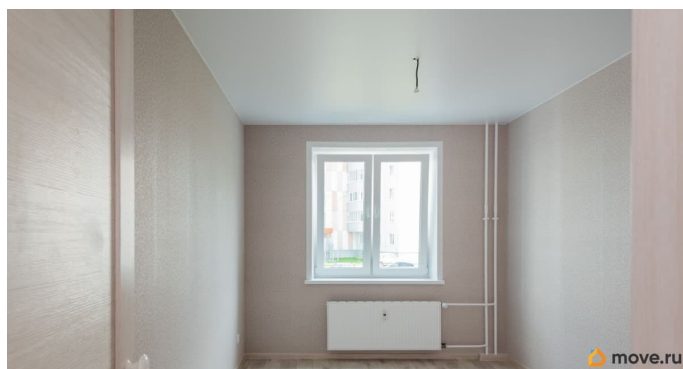

«теплый пол». Несомненно, Вам будет удобно в квартире от СПК! Записывайтесь на экскурсию и убедитесь в этом лично! УНИКАЛЬНЫЕ СПОСОБЫ ПРИОБРЕТЕНИЯ - КУПИТЬ ЛЕГКО! Рассрочка до конца строительства. Выгодная ипотека от крупнейших банков РФ. Зачёт вторичным жильём (старая квартира в счет новой!) Квартира подходит под покупку в ипотеку, с помощью материнского капитала, для всех видов жилищных сертификатов. Поможем с одобрением ипотеки на выгодных условиях от ведущих банков города Перми. Количество квартир ограничено!