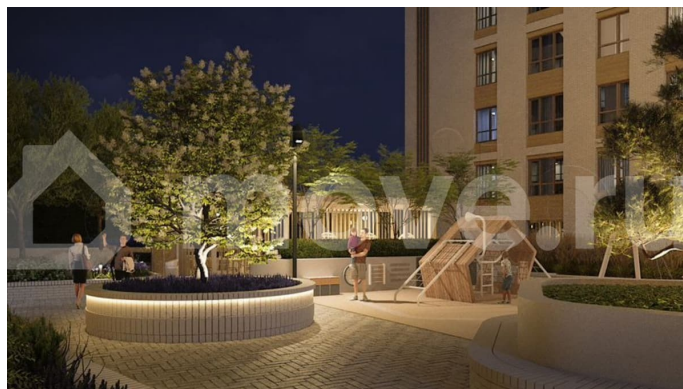

тыс. руб. до 35 млн. руб. Подробнее на сайте <https://alfabank.ru>, АО «Альфа-Банк», ген. лицензия ЦБ РФ №1326 от 16.01.2015.
Архитектурная модель здания отрисована без учета окружающей застройки и прилегающего рельефа, может отличаться от фактической. Не является публичной офертой.