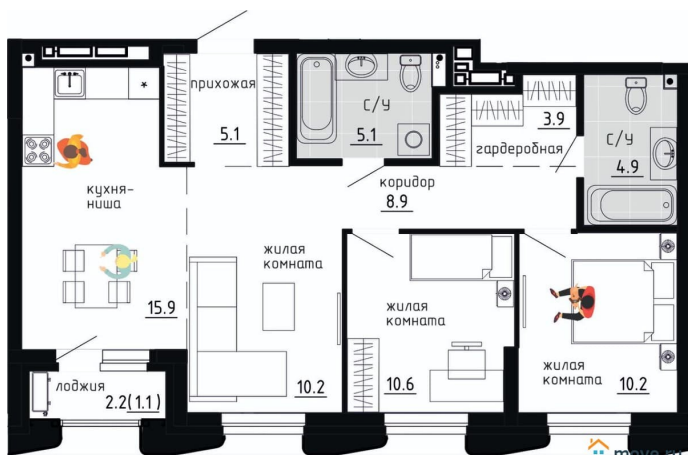

действия ставки 12 месяцев. Далее применяется базовая ставка 21,99%. Валюта: российский рубль. ПВ от 20,01%. Срок кредита 30 лет. Максимальная сумма кредита 50 млн руб. Банк вправе отказать в выдаче кредита без объяснения причин. ПАО «Совкомбанк», ген. лицензия 963 от 05.12.2014 г. Акция действует с 01.01.2026 г. до 31.01.2026 г. Рекламодатель может изменить сроки и условия акции. Не является публичной офертой. Оценивайте свои финансовые возможности и р