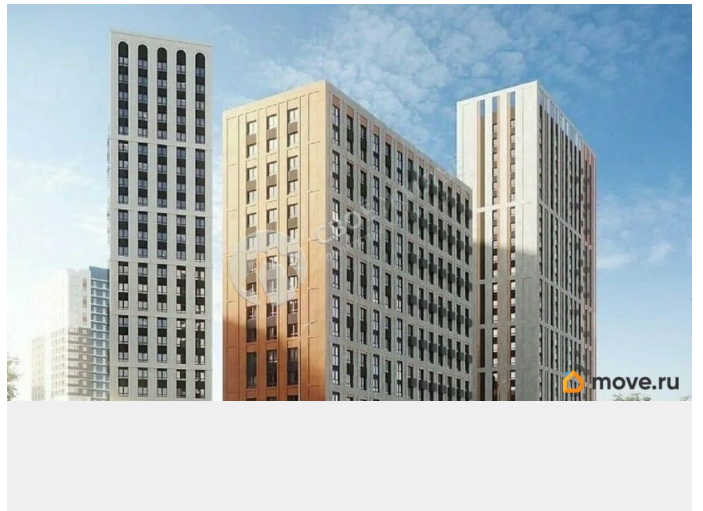

## **Описание**

Продается отличная 3 комнатная квартира с большой кухней-гостиной в квартале комфорт-класса С отделкой «под ключ» и потолками ТРИ метра! 10 МИНУТ ДО ЦЕНТРА - Увеличенные окна, панорамное остекление - Парк открытий 4га В отделку «под ключ» входит: Ламинат 32 класса Виниловые обои под покраску (цвет бежевый) Керамическая плитка для стен и пола в с/у Электрический теплый пол в с/у Комплект надежной сантехники Межкомнатные двери с фурнитурой 10 минут до центра Перми Новый Парковый. Квартал открытий - это знаковый квартал с развитой инфраструктурой, высоким уровнем безопасности, продуманным благоустройством и комфортными планировочными решениями. Благоустроенный бульвар 3 га Новый Парковый расположен между улицами проспект Парковый и Трамвайная. В 2023 году завершился первый этап глобальной дорожной реконструкции в районе - открылось движение по обновлённой улице Трамвайная. Теперь у Паркового отличная транспортная доступность: до центра Перми около 10 минут на автомобиле. ID объекта в нашей базе: 1896