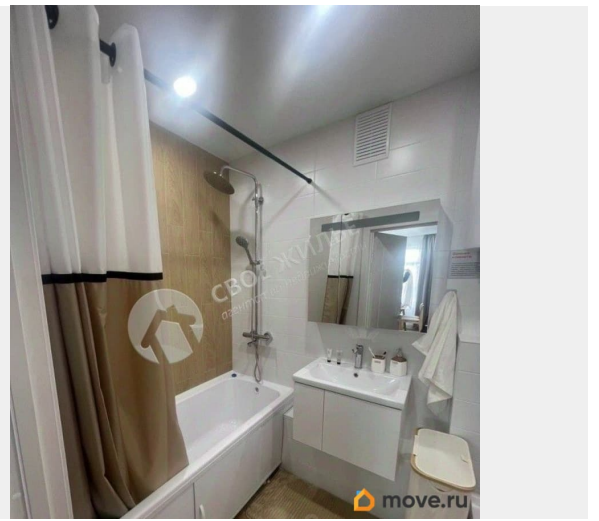

## **Описание**

Продается отличная 3 комнатная квартира с большой кухней-гостиной в квартале комфорт-класса С отделкой «под ключ» и потолками ТРИ метра! 10 МИНУТ ДО ЦЕНТРА - Увеличенные окна, панорамное остекление - Парк открытий 4га В отделку «под ключ» входит: Ламинат 32 класса Виниловые обои под покраску (цвет бежевый) Керамическая плитка для стен и пола в с/у Электрический теплый пол в с/у Комплект надежной сантехники Межкомнатные двери с фурнитурой 10 минут до центра Перми Новый Парковый. Квартал открытий - это знаковый квартал с развитой инфраструктурой, высоким уровнем безопасности, продуманным благоустройством и комфортными планировочными решениями. Благоустроенный бульвар 3 га Новый Парковый расположен между улицами проспект Парковый и Трамвайная. В 2023 году завершился первый этап глобальной дорожной реконструкции в районе - открылось движение по обновлённой улице Трамвайная. Теперь у Паркового отличная транспортная доступность: до центра Перми около 10 минут на автомобиле. ID объекта в нашей базе: 1896