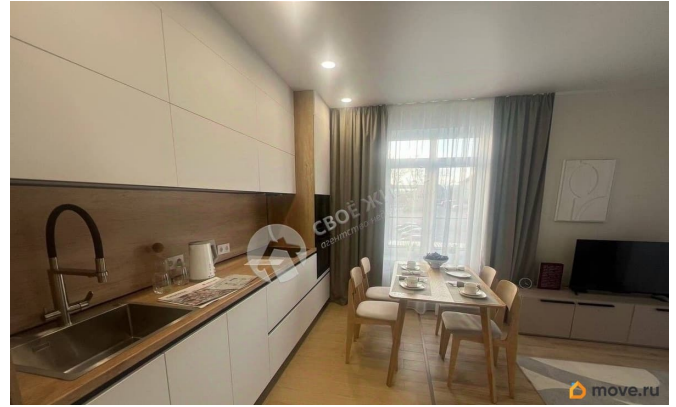

🕒 Создано: 09.04.2026 в 09:06

🔄 Обновлено: 09.04.2026 в 10:28

Своё Жильё, Своё Жильё

79824749764

**Пермский край, Пермь, Трамвайная
улица, 27**

13 605 000 ₽

Пермский край, Пермь, Трамвайная улица, 27

Округ

[Пермь, Дзержинский район](#)

Улица

[улица Трамвайная](#)

Квартира

Количество комнат

3

Жилая площадь

40.1 м²

Площадь кухни

15.3 м²

Общая площадь

75.4 м²

Этаж

16/16

Детали объекта

Тип сделки

Продам

Раздел

[Квартиры](#)

Тип балкона

лоджия

Квартира в новостройке

для заметок