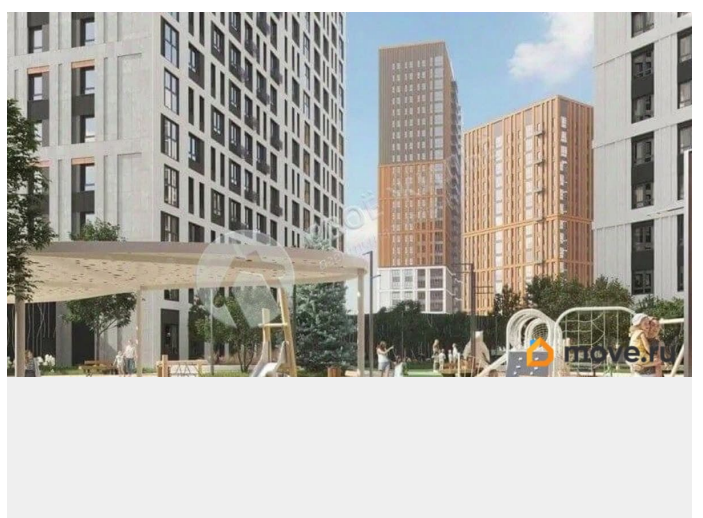

## **Описание**

Продается отличная 3 комнатная квартира с большой кухней-гостиной в квартале комфорт-класса С отделкой «под ключ» и потолками ТРИ метра! 10 МИНУТ ДО ЦЕНТРА - Увеличенные окна, панорамное остекление - Парк открытий 4га В отделку «под ключ» входит: Ламинат 32 класса Виниловые обои под покраску (цвет бежевый) Керамическая плитка для стен и пола в с/у Электрический теплый пол в с/у Комплект надежной сантехники Межкомнатные двери с фурнитурой 10 минут до центра Перми Новый Парковый. Квартал открытий - это знаковый квартал с развитой инфраструктурой, высоким уровнем безопасности, продуманным благоустройством и комфортными планировочными решениями. Благоустроенный бульвар 3 га Новый Парковый расположен между улицами проспект Парковый и Трамвайная. В 2023 году завершился первый этап глобальной дорожной реконструкции в районе - открылось движение по обновлённой улице Трамвайная. Теперь у Паркового отличная транспортная доступность: до центра Перми около 10 минут на автомобиле. ID объекта в нашей базе: 1896