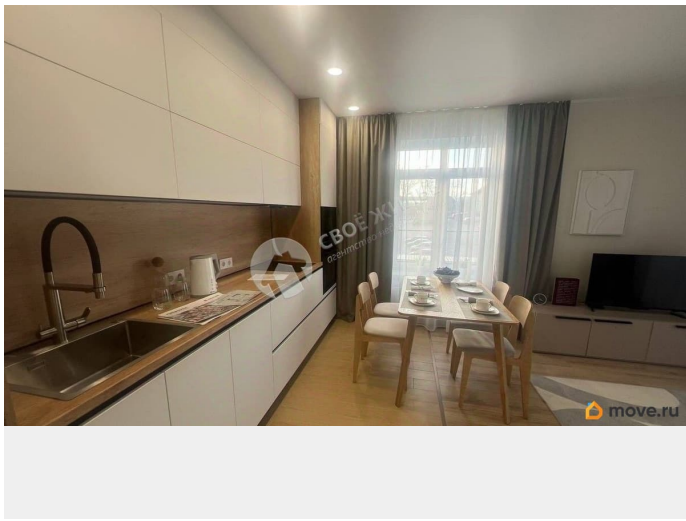

## **Описание**

Продается отличная 3 комнатная квартира с большой кухней-гостиной в квартале комфорт-класса С отделкой «под ключ» и потолками ТРИ метра! 10 МИНУТ ДО ЦЕНТРА - Увеличенные окна, панорамное остекление - Парк открытий 4га В отделку «под ключ» входит: Ламинат 32 класса Виниловые обои под покраску (цвет бежевый) Керамическая плитка для стен и пола в с/у Электрический теплый пол в с/у Комплект надежной сантехники Межкомнатные двери с фурнитурой 10 минут до центра Перми Новый Парковый. Квартал открытий - это знаковый квартал с развитой инфраструктурой, высоким уровнем безопасности, продуманным благоустройством и комфортными планировочными решениями. Благоустроенный бульвар 3 га Новый Парковый расположен между улицами проспект Парковый и Трамвайная. В 2023 году завершился первый этап глобальной дорожной реконструкции в районе - открылось движение по обновлённой улице Трамвайная. Теперь у Паркового отличная транспортная доступность: до центра Перми около 10 минут на автомобиле. ID объекта в нашей базе: 1896