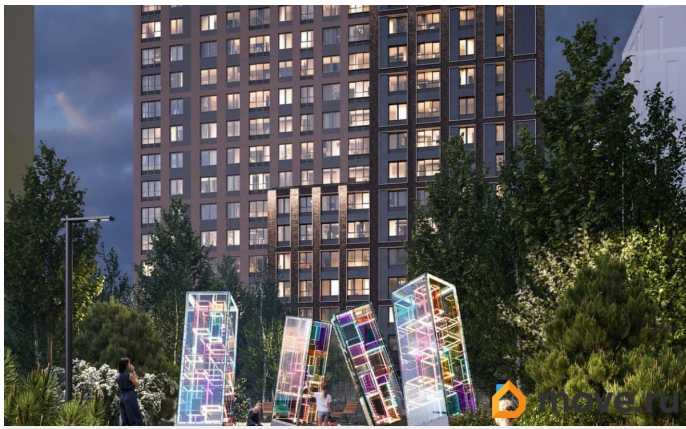

Move.ru - вся недвижимость России