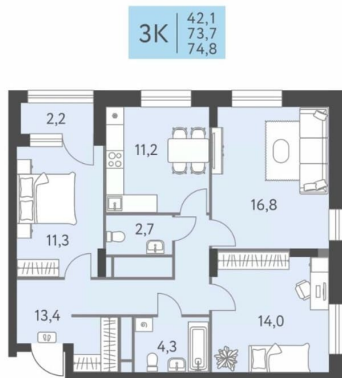

функций. Сквер имеет разнообразную инфраструктуру для отдыха, благодаря чему она не ограничивается двором. Сквер — место встреч, занятий спортом, игр и общественных мероприятий для подростков и взрослых, поэтому тут расположились городские гостиные, воркаут, амфитеатр и площадка для игр с мячом.

move.ru