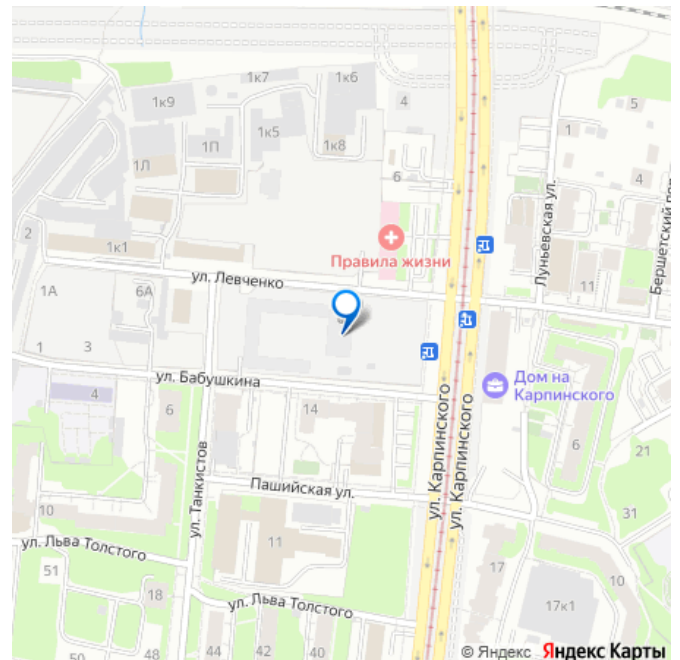

🕒 Создано: 17.07.2025 в 17:18

🔄 Обновлено: 05.02.2026 в 17:12

Орсо групп, Орсо групп

79391108323

**Пермский край, Пермь, улица Левченко,
8**

12 617 600 ₽

Пермский край, Пермь, улица Левченко, 8

Округ

[Пермь, Индустриальный район](#)

Улица

[улица Левченко](#)

Квартира

Количество комнат

3

Высота потолков

2.75 м

Жилая площадь

42.1 м²

Площадь кухни

11.2 м²

Общая площадь

74.8 м²

Этаж

10/22

Детали объекта

Тип сделки

Продам

Раздел

[Квартиры](#)

Тип балкона

для заметок

3К | 42,1
73,7
74,8