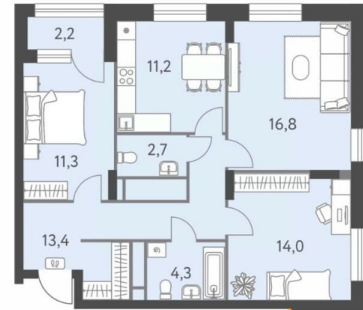

### Квартира

Количество комнат

3

Высота потолков

2.75 м

Жилая площадь

42.1 м<sup>2</sup>

Площадь кухни

11.2 м<sup>2</sup>

Общая площадь

74.8 м<sup>2</sup>

Этаж

10/22

### Детали объекта

Тип сделки

Продам

Раздел

[Квартиры](#)

Тип балкона

для заметок

3К | 42,1  
73,7  
74,8