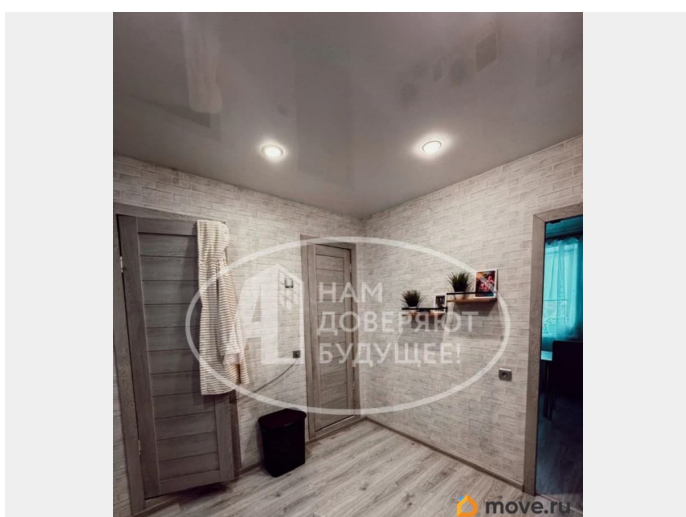

поликлиника, остановки общественного транспорта — всё для удобства вашей жизни.
Возможна покупка в ипотеку.