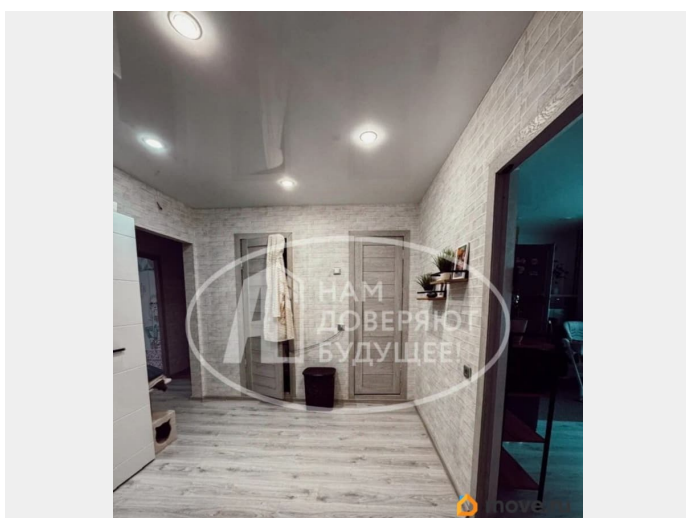

поликлиника, остановки общественного транспорта — всё для удобства вашей жизни.
Возможна покупка в ипотеку.