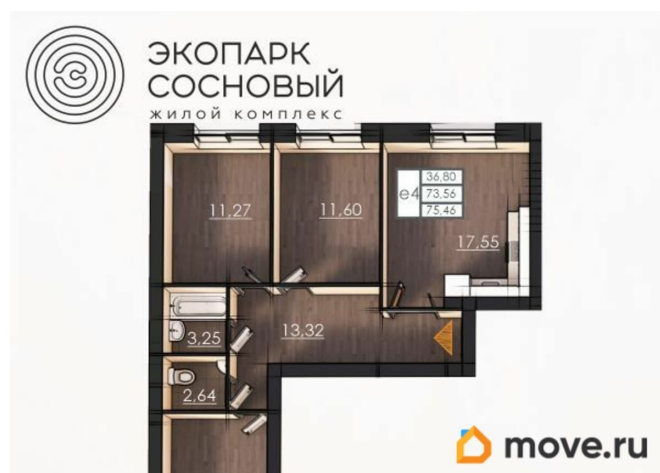

🕒 Создано: 05.02.2025 в 17:23

🔄 Обновлено: 09.04.2026 в 08:49

**Пермский край, Пермь, улица Борцов
Революции, 1А**

10 241 440 ₹

Пермский край, Пермь, улица Борцов Революции, 1А

Округ

[Пермь, Ленинский район](#)

Улица

[улица Борцов Революции](#)

Квартира

Количество комнат

3

Высота потолков

2.5 м

Жилая площадь

36.9 м²

Площадь кухни

17.5 м²

Общая площадь

73.6 м²

Этаж

2/4

Детали объекта

Тип сделки

Продам

Раздел

[Квартиры](#)

Вид из окна

<https://perm.move.ru/objects/9284632442>

**СтройПанельКомплект,
СтройПанельКомплект
79809623137**

для заметок