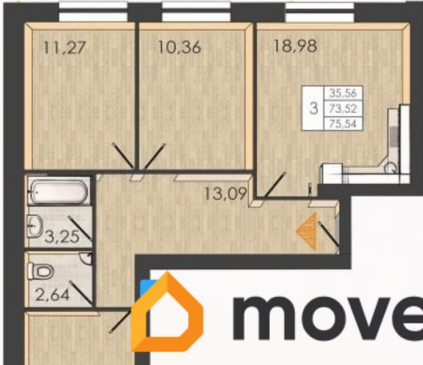

ЭКОПАРК
СОСНОВЫЙ
жилой комплекс

move.ru