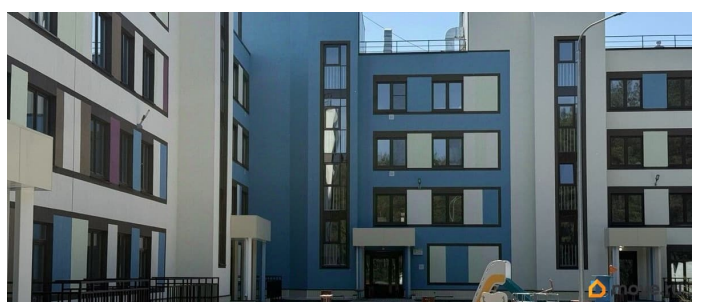

ПОДЪЕЗД 1
ПЛАН 2-4 ЭТАЖА

ЭКОПАРК
СОСНОВЫЙ
ЖИЛОЙ КОМПЛЕКС