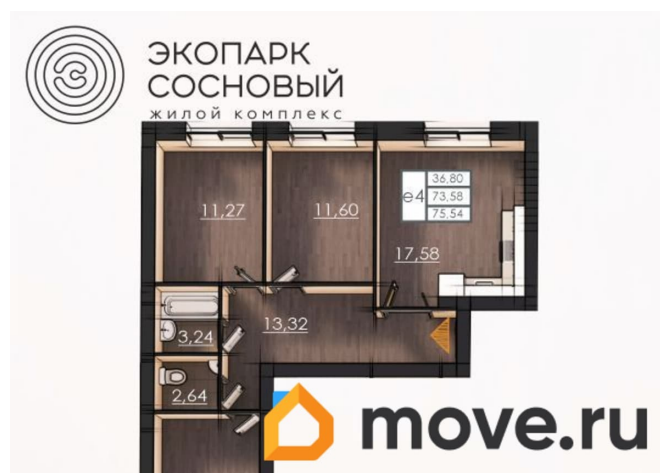

🕒 Создано: 05.02.2025 в 17:17

🔄 Обновлено: 07.04.2026 в 09:39

**Пермский край, Пермь, улица Борцов
Революции, 1А**

10 253 980 ₺

Пермский край, Пермь, улица Борцов Революции, 1А

Округ

[Пермь, Ленинский район](#)

Улица

[улица Борцов Революции](#)

Квартира

Количество комнат

3

Высота потолков

2.5 м

Жилая площадь

36.6 м²

Площадь кухни

17.5 м²

Общая площадь

73.4 м²

Этаж

3/4

Детали объекта

Тип сделки

Продам

Раздел

[Квартиры](#)

Вид из окна

<https://perm.move.ru/objects/9282435760>

**СтройПанельКомплект,
СтройПанельКомплект
79809623137**

для заметок