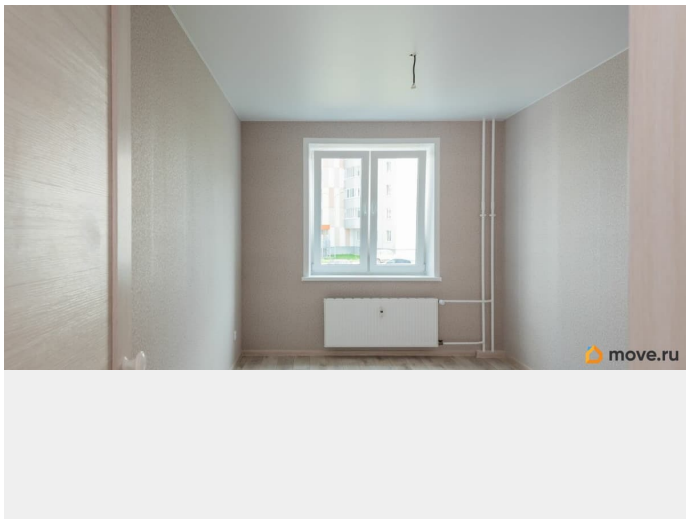

Move.ru - вся недвижимость России