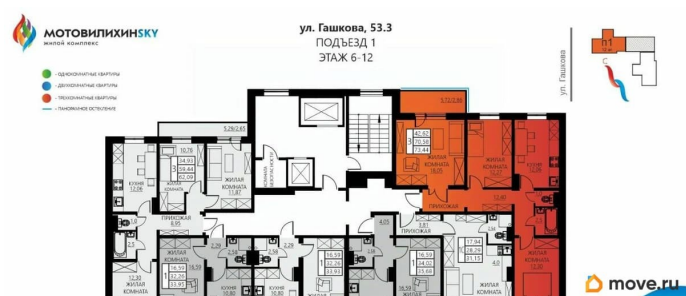

одобрением ипотеки на выгодных условиях от ведущих банков города Перми. Количество квартир ограничено!