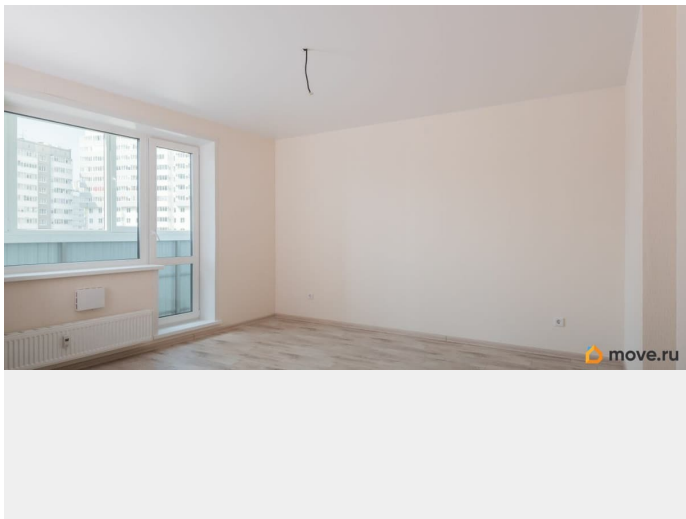

Move.ru - вся недвижимость России