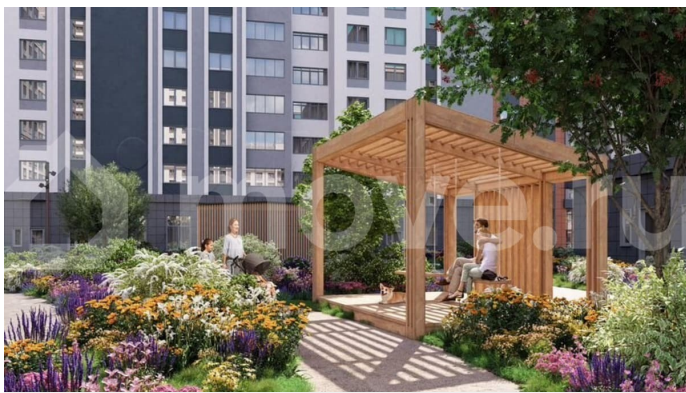

<https://perm.move.ru/objects/9289861121>

**Девелопмент-Юг г.Пермь,**

**Девелопмент-Юг г.Пермь**

**89251234567**

для заметок

высоким экостатусом. Замеры уровня шума и загрязнения доказывают, что здесь в 3.5 раза чище и тише, чем положено по нормативам. Сердце экогорода-спортивно-образовательный кластер площадью 28 000 м2. Здесь разместились современный детский сад с уклоном на экологию и робототехнику. Самая большая в Пермском крае школа с бассейном и стадионом. 1 сентября 2026 года свои двери откроет новый корпус для начальных классов на 543 места! После его открытия лицей станет третьей по количеству учеников школой в России. Всё в шаговой доступности: торговый центр, кафе, пункты доставки, тропа для прогулок с питомцами, зарядные станции для электрокаров. -Скандинавская архитектура - Дома переменной этажности до 22 этажей и квартальный тип застройки -Выразительная архитектура -Зеленые двory-оазисы без машин и посторонних -Площадки для спорта и отдыха -Входные группы с витражным остеклением -Дизайнерские холлы - Колясочные в каждом подъезде - Видеонаблюдение -IP домофония - Уникальные форматы квартир -Качественная отделка от застройщика Вам не нужно выбирать между тишиной, чистым воздухом и развитой инфраструктурой. В экогороде «Погода» есть все!