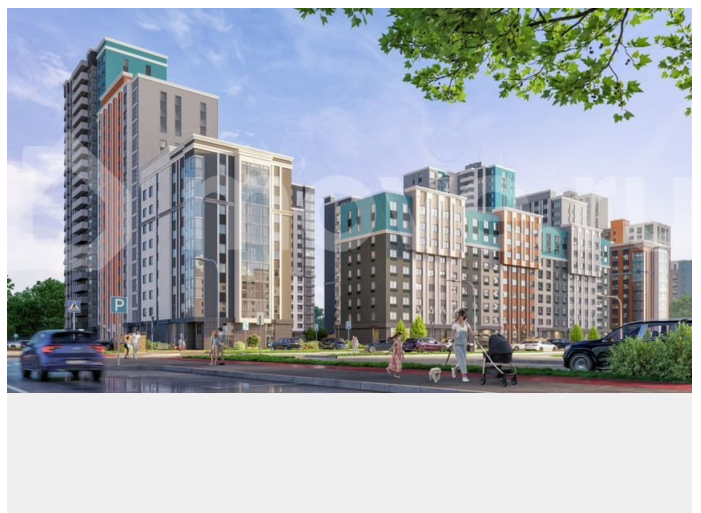

## Описание

Семейный экогород «Погода» расположен в Мотовилихинском районе Перми, всего в 15 минутах езды от центра. Грандиозный проект комплексного освоения от федерального застройщика «Девелопмент-Юг». «Город в городе» площадью 40 га. Территория с

<https://perm.move.ru/objects/9289861121>

**Девелопмент-Юг г.Пермь,**

**Девелопмент-Юг г.Пермь**

**89251234567**

для заметок

высоким экостатусом. Замеры уровня шума и загрязнения доказывают, что здесь в 3.5 раза чище и тише, чем положено по нормативам. Сердце экогорода-спортивно-образовательный кластер площадью 28 000 м2. Здесь разместились современный детский сад с уклоном на экологию и робототехнику. Самая большая в Пермском крае школа с бассейном и стадионом. 1 сентября 2026 года свои двери откроет новый корпус для начальных классов на 543 места! После его открытия лицей станет третьей по количеству учеников школой в России. Всё в шаговой доступности: торговый центр, кафе, пункты доставки, тропа для прогулок с питомцами, зарядные станции для электрокаров. -Скандинавская архитектура - Дома переменной этажности до 22 этажей и квартальный тип застройки -Выразительная архитектура -Зеленые двory-оазисы без машин и посторонних -Площадки для спорта и отдыха -Входные группы с витражным остеклением -Дизайнерские холлы - Колясочные в каждом подъезде - Видеонаблюдение -IP домофония - Уникальные форматы квартир -Качественная отделка от застройщика Вам не нужно выбирать между тишиной, чистым воздухом и развитой инфраструктурой. В экогороде «Погода» есть все!