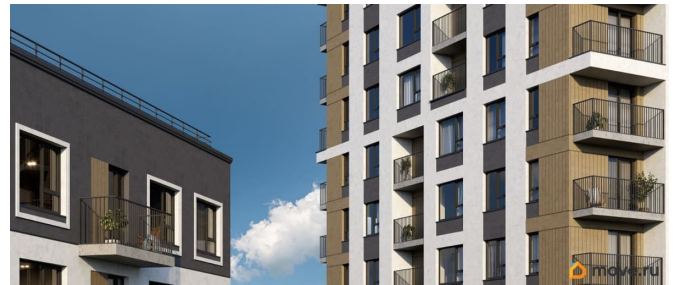

🕒 Создано: 22.12.2025 в 13:27

🔄 Обновлено: 16.04.2026 в 16:50

Брусника, Брусника

79842339679

**Пермский край, Пермь, улица Солдатова,
25**

9 720 000 ₹

Пермский край, Пермь, улица Солдатова, 25

Округ

[Пермь, Свердловский район](#)

Улица

[улица Солдатова](#)

Квартира

Количество комнат

3

Высота потолков

2.7 м

Жилая площадь

39.8 м²

Площадь кухни

10.3 м²

Общая площадь

72.94 м²

Этаж

13/16

Детали объекта

Тип сделки

Продам

Раздел

[Квартиры](#)

Тип балкона

для заметок