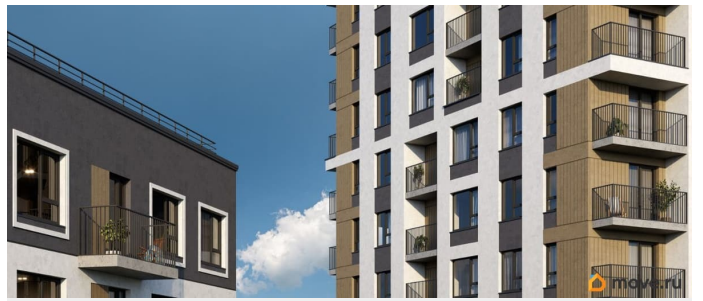

БРУСНИКА Скидки до 20%

Квартал «Юность»

move.ru