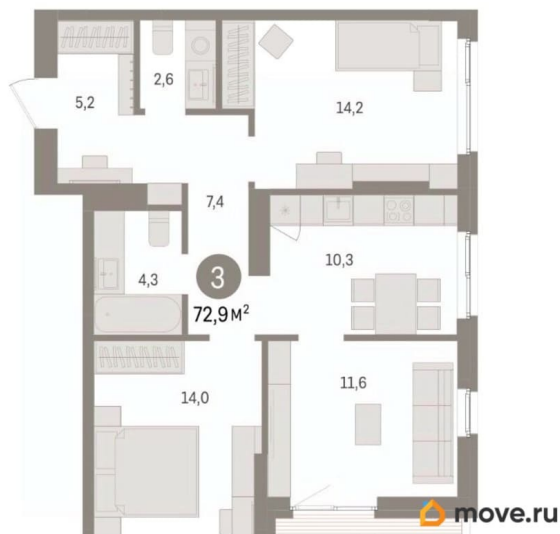

Брусника, Брусника

79842339679

🕒 Создано: 22.12.2025 в 13:38

🔄 Обновлено: 16.04.2026 в 17:21

**Пермский край, Пермь, улица Солдатова,
25**

9 720 000 ₹

Пермский край, Пермь, улица Солдатова, 25

Округ

[Пермь, Свердловский район](#)

Улица

[улица Солдатова](#)

Квартира

Количество комнат

3

Высота потолков

2.7 м

Жилая площадь

39.8 м²

Площадь кухни

10.3 м²

Общая площадь

72.94 м²

Этаж

14/16

Детали объекта

Тип сделки

Продам

Раздел

[Квартиры](#)

Тип балкона

для заметок