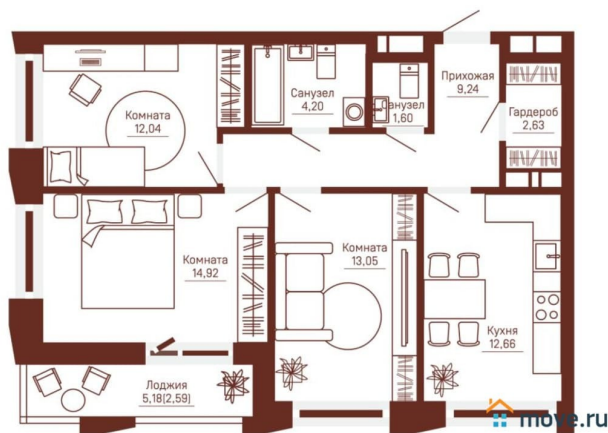

🕒 Создано: 18.12.2024 в 11:00

🔄 Обновлено: 15.04.2026 в 13:43

ПЗСП, ПЗСП

79809623313

**Пермский край, Пермь, Кронштадтская
улица, 39**

11 743 000 ₹

Пермский край, Пермь, Кронштадтская улица, 39

Округ

[Пермь, Дзержинский район](#)

Улица

[улица Кронштадтская](#)

Квартира

Количество комнат

3

Высота потолков

2.7 м

Общая площадь

72.93 м²

Этаж

8/24

Детали объекта

Тип сделки

Продам

Раздел

[Квартиры](#)

Ремонт

с отделкой

Квартира в новостройке

да

Год сдачи

для заметок