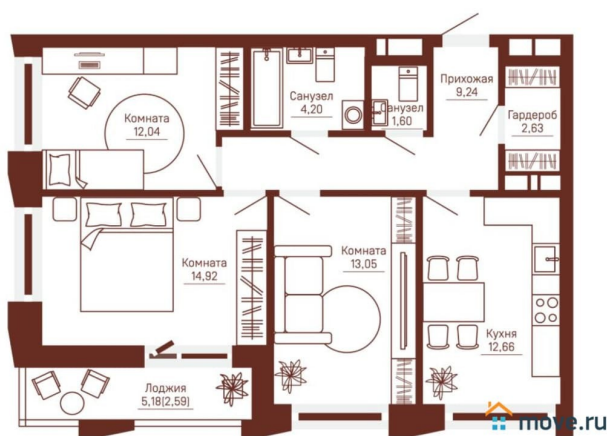

ПЗСП, ПЗСП

79809623313

Создано: 18.12.2024 в 10:32

Обновлено: 17.04.2026 в 13:50

**Пермский край, Пермь, Кронштадтская
улица, 39**

11 743 000 ₹

Пермский край, Пермь, Кронштадтская улица, 39

Округ

[Пермь, Дзержинский район](#)

Улица

[улица Кронштадтская](#)

Квартира

Количество комнат

3

Высота потолков

2.7 м

Общая площадь

72.93 м²

Этаж

7/24

Детали объекта

Тип сделки

Продам

Раздел

[Квартиры](#)

Ремонт

с отделкой

Квартира в новостройке

да

Год сдачи

для заметок