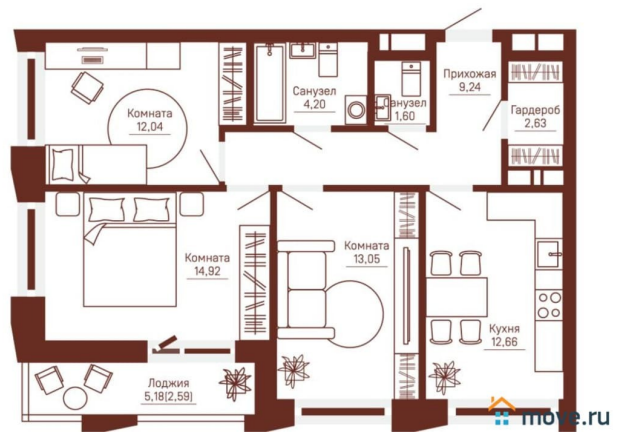

ПЗСП, ПЗСП

79809623313

Создано: 18.12.2024 в 10:23

Обновлено: 06.03.2026 в 08:32

**Пермский край, Пермь, Кронштадтская
улица, 39**

11 743 000 ₹

Пермский край, Пермь, Кронштадтская улица, 39

Округ

[Пермь, Дзержинский район](#)

Улица

[улица Кронштадтская](#)

Квартира

Количество комнат

3

Высота потолков

2.7 м

Общая площадь

72.93 м²

Этаж

10/24

Детали объекта

Тип сделки

Продам

Раздел

[Квартиры](#)

Ремонт

с отделкой

Квартира в новостройке

да

Год сдачи

для заметок