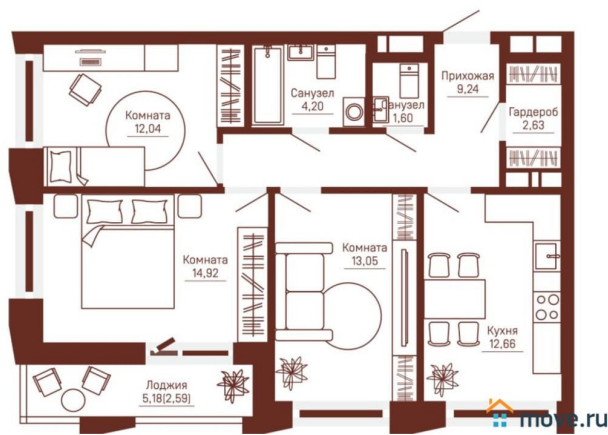

ПЗСП, ПЗСП

79809623313

Создано: 18.12.2024 в 09:35

Обновлено: 06.03.2026 в 09:13

**Пермский край, Пермь, Кронштадтская
улица, 39**

11 799 000 ₹

Пермский край, Пермь, Кронштадтская улица, 39

Округ

[Пермь, Дзержинский район](#)

Улица

[улица Кронштадтская](#)

Квартира

Количество комнат

3

Высота потолков

2.7 м

Общая площадь

72.93 м²

Этаж

11/24

Детали объекта

Тип сделки

Продам

Раздел

[Квартиры](#)

Ремонт

с отделкой

Квартира в новостройке

да

Год сдачи

для заметок