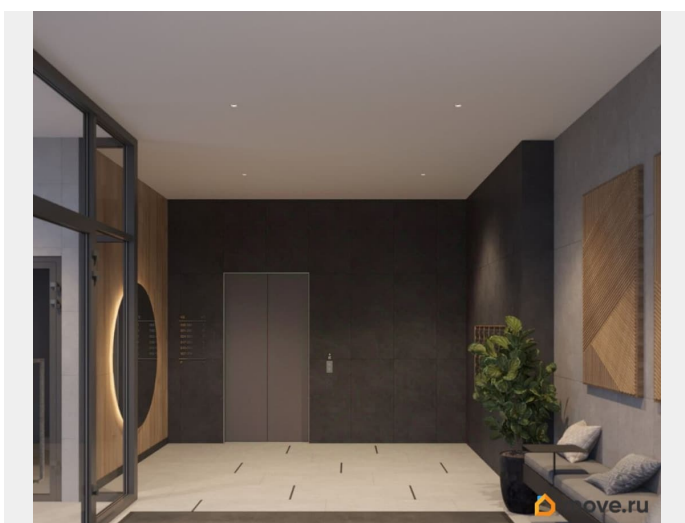

рекреационная зона для отдыха и игр, прогулочный бульвар с торговыми павильонами все доступно горожанам. -
Закрытый двор: Разделен на зоны для тихого отдыха и активных игр. Детские площадки для разных возрастов, включая экспериментальную для малышей. Родители могут наблюдать за детьми из-под навеса. -
Озеленение: До 70% двора займут деревья, кустарники и цветы, высаженные с учетом календаря цветения для круглогодичной эстетики. Проект учитывает биоразнообразие,