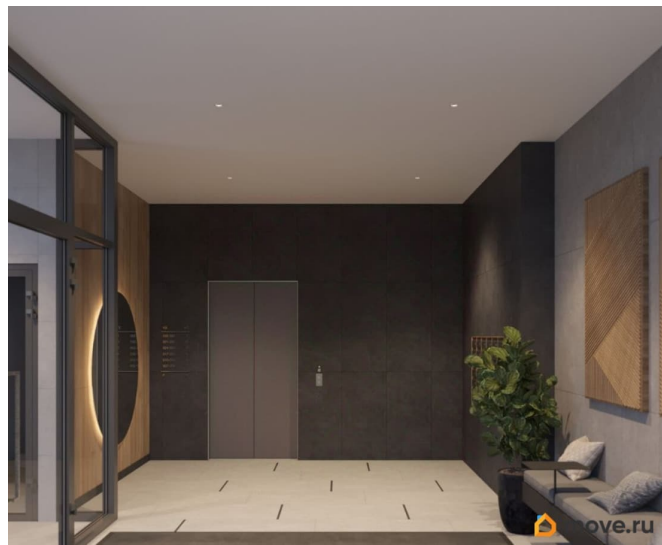

🕒 Создано: 22.12.2025 в 13:27

🔄 Обновлено: 06.04.2026 в 12:33

Брусника, Брусника

79842339679

**Пермский край, Пермь, улица Солдатова,
25**

9 720 000 ₹

Пермский край, Пермь, улица Солдатова, 25

Округ

[Пермь, Свердловский район](#)

Улица

[улица Солдатова](#)

Квартира

Количество комнат

3

Высота потолков

2.7 м

Жилая площадь

39.8 м²

Площадь кухни

10.3 м²

Общая площадь

72.84 м²

Этаж

13/16

Детали объекта

Тип сделки

Продам

Раздел

[Квартиры](#)

Тип балкона

для заметок