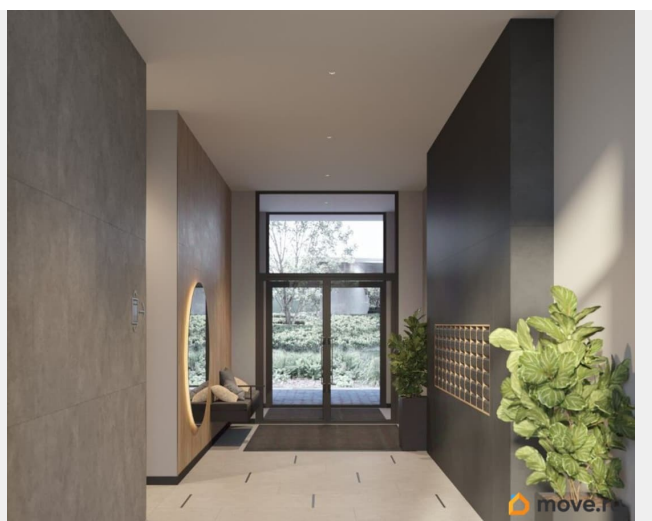

рекреационная зона для отдыха и игр, прогулочный бульвар с торговыми павильонами все доступно горожанам. -
Закрытый двор: Разделен на зоны для тихого отдыха и активных игр. Детские площадки для разных возрастов, включая экспериментальную для малышей. Родители могут наблюдать за детьми из-под навеса. -
Озеленение: До 70% двора займут деревья, кустарники и цветы, высаженные с учетом календаря цветения для круглогодичной эстетики. Проект учитывает биоразнообразие,