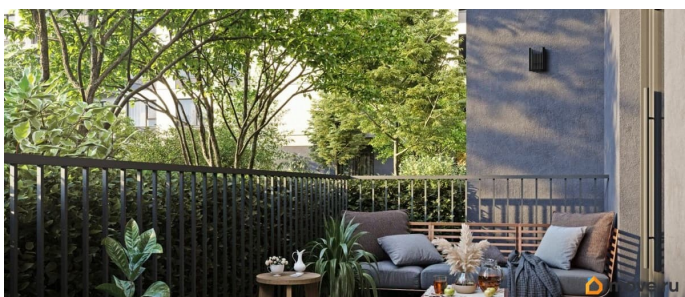

рекреационная зона для отдыха и игр, прогулочный бульвар с торговыми павильонами все доступно горожанам. -
Закрытый двор: Разделен на зоны для тихого отдыха и активных игр. Детские площадки для разных возрастов, включая экспериментальную для малышей. Родители могут наблюдать за детьми из-под навеса. -
Озеленение: До 70% двора займут деревья, кустарники и цветы, высаженные с учетом календаря цветения для круглогодичной эстетики. Проект учитывает биоразнообразие,