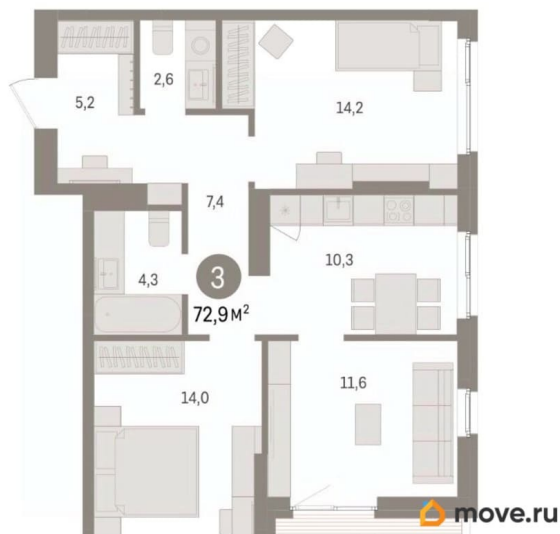

Брусника, Брусника

79842339679

🕒 Создано: 22.12.2025 в 13:38

🔄 Обновлено: 06.04.2026 в 12:30

**Пермский край, Пермь, улица Солдатова,
25**

9 720 000 ₹

Пермский край, Пермь, улица Солдатова, 25

Округ

[Пермь, Свердловский район](#)

Улица

[улица Солдатова](#)

Квартира

Количество комнат

3

Высота потолков

2.7 м

Жилая площадь

39.8 м²

Площадь кухни

10.3 м²

Общая площадь

72.84 м²

Этаж

14/16

Детали объекта

Тип сделки

Продам

Раздел

[Квартиры](#)

Тип балкона

для заметок